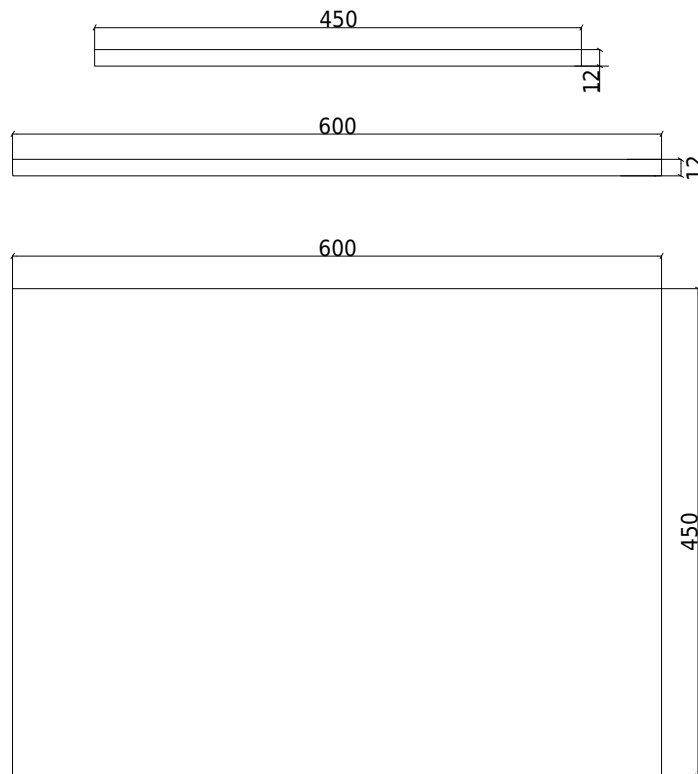

Copenhagen Bath

Roskildevej 394
DK-2610 Rødovre
ALV no.: DK32648622
IBAN: DK8190774584517404
Swift: SPNODK22
contact@copenhagenbath.com
www.copenhagenbath.com

Acovi 60/45 pöytälevy

SKU: 30040074

Väri: Mattavalkoinen Acovi®
Koko K/P/S: 1.2cm / 60cm / 45cm
Weight: 5.67kg netto

Acovi 60/45 pöytälevy tiedot: