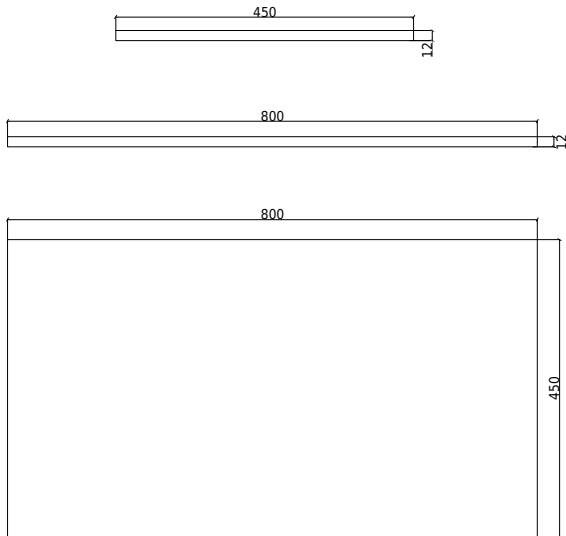

Copenhagen Bath

Roskildevej 394
DK-2610 Rødovre
ALV no.: DK32648622
IBAN: DK8190774584517404
Swift: SPNODK22
contact@copenhagenbath.com
www.copenhagenbath.com

Acovi 80/45 pöytälevy

SKU: 30040075

Väri: Mattavalkoinen Acovi®
Koko K/P/S: 1.2cm / 80cm / 45cm
Weight: 7.56kg netto

Acovi 80/45 pöytälevy tiedot: