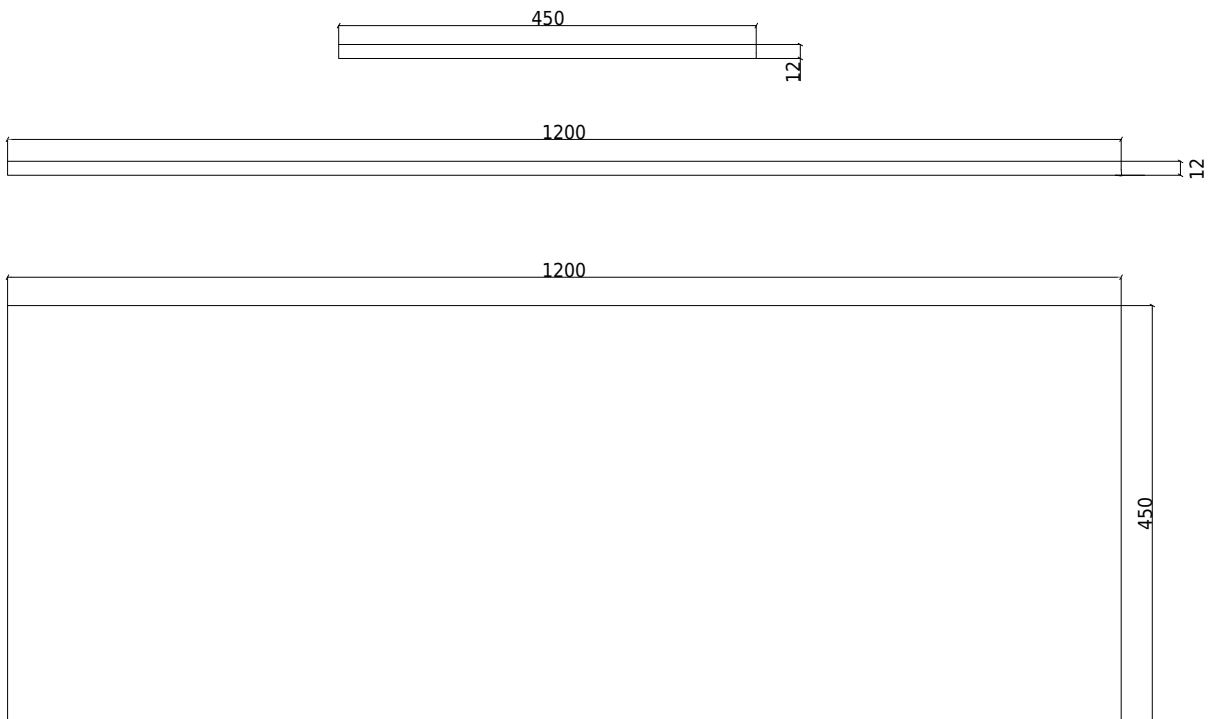

Copenhagen Bath

Roskildevej 394
DK-2610 Rødovre
ALV no.: DK32648622
IBAN: DK8190774584517404
Swift: SPNODK22
contact@copenhagenbath.com
www.copenhagenbath.com

Acovi 120/45 pöytälevy

SKU: 30040076

Väri: Mattavalkoinen Acovi®
Koko K/P/S: 1.2cm / 120cm / 45cm
Weight: 11.34kg netto

Acovi 120/45 pöytälevy tiedot: