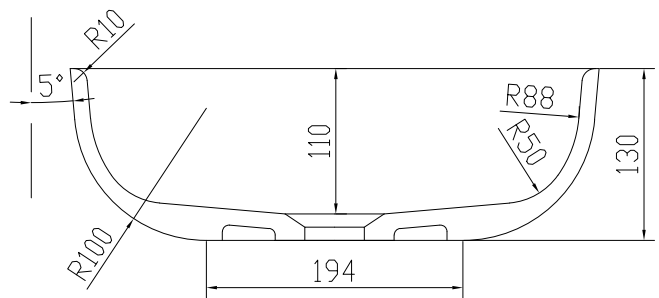

Copenhagen Bath

Roskildevej 394
DK-2610 Rødovre
ALV no.: DK32648622
IBAN: DK8190774584517404
Swift: SPNODK22
contact@copenhagenbath.com
www.copenhagenbath.com

Hornbæk pyöreä pesuallas

SKU: 40010190

Väri: Mattavalkoinen Acovi®
Koko K/P/S: 13cm / 40cm / 40cm
Weight: 5.5kg netto

Hornbæk pyöreä pesuallas tiedot: