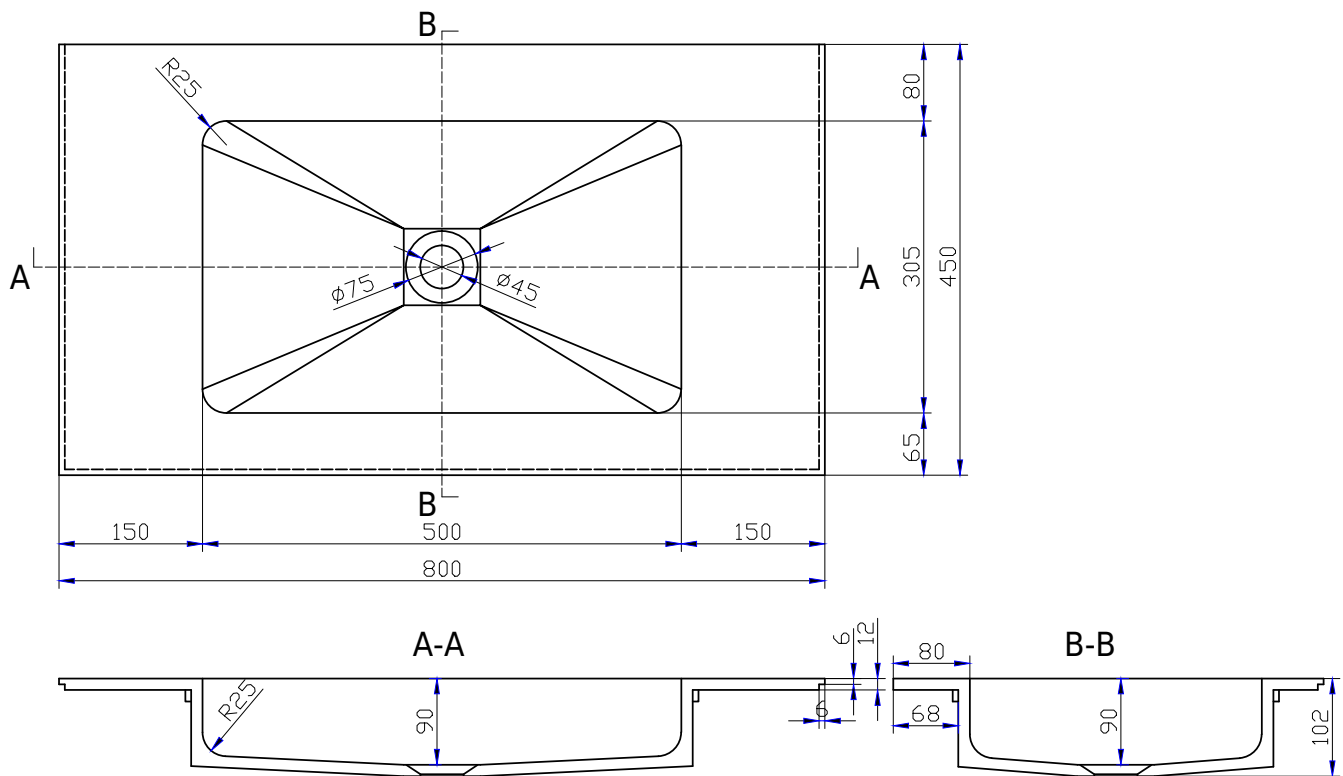

SQ2 80 pesuallas

SKU: 30040078

Väri: Mattavalkoinen Acovi®
Koko K/P/S: 10.2cm / 80cm / 45cm
Weight: 12kg netto

SQ2 80 pesuallas tiedot: