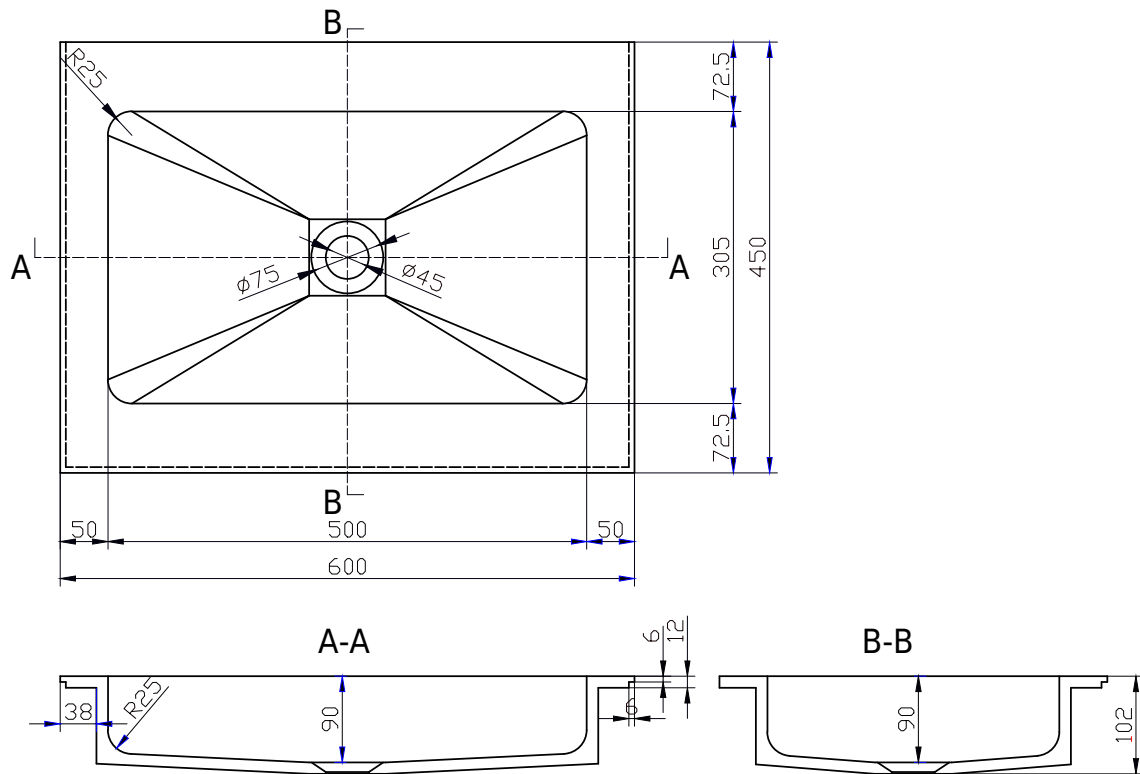

Copenhagen Bath

Roskildevej 394
DK-2610 Rødovre
ALV no.: DK32648622
IBAN: DK8190774584517404
Swift: SPNODK22
contact@copenhagenbath.com
www.copenhagenbath.com

SQ2 60 pesuallas

SKU: 30040079

Väri: Mattavalkoinen Acovi®
Koko K/P/S: 10.2cm / 60cm / 45cm
Weight: 10kg netto

SQ2 60 pesuallas tiedot: