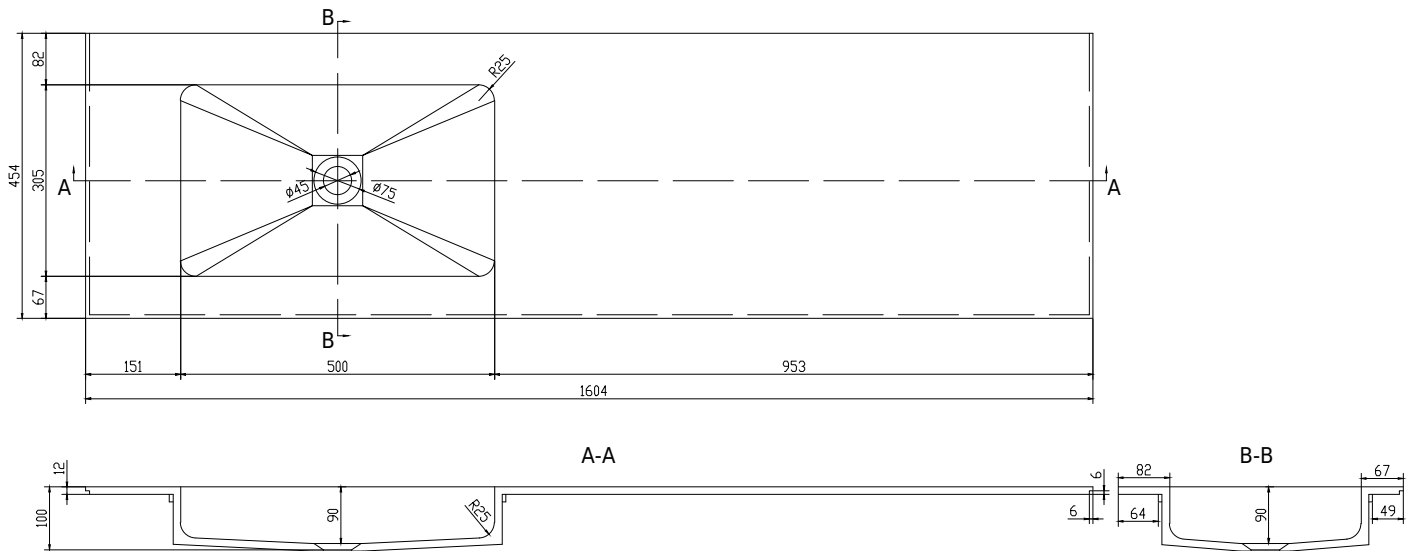

# SQ2 160 pesuallas

SKU: 30040080

**Väri:** Mattavalkoinen Acovi®  
**Koko K/P/S:** 10.2cm / 160cm / 45cm  
**Weight:** 25kg netto

**SQ2 160 pesuallas tiedot:**