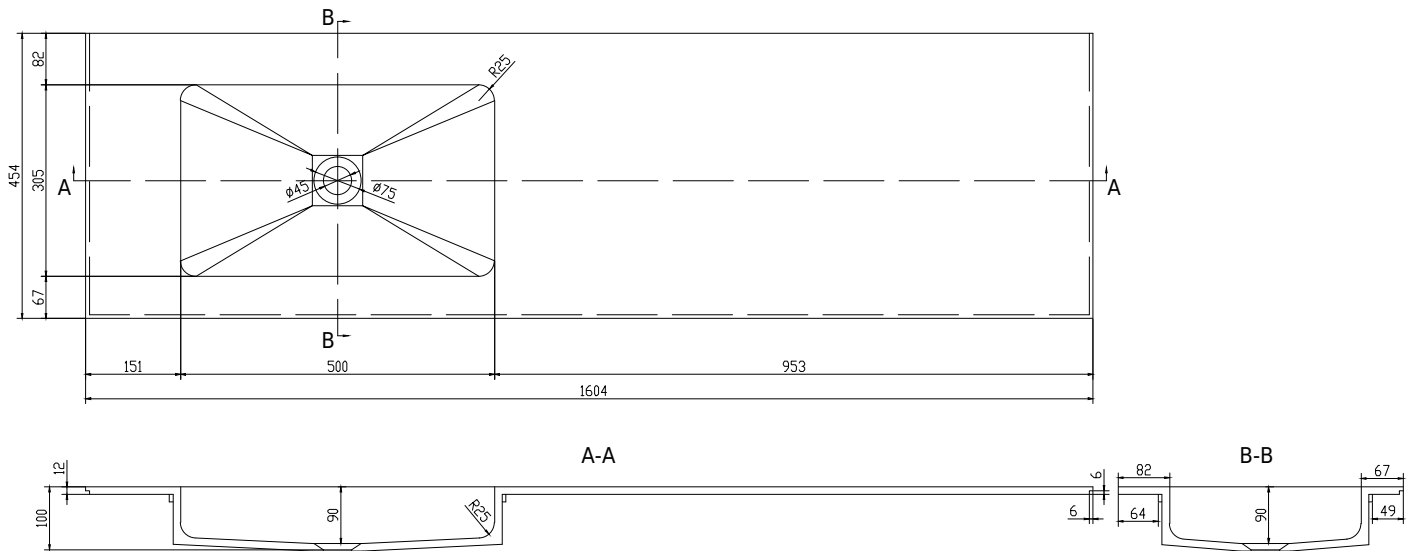

Copenhagen Bath

Roskildevej 394
DK-2610 Rødovre
ALV no.: DK32648622
IBAN: DK8190774584517404
Swift: SPNODK22
contact@copenhagenbath.com
www.copenhagenbath.com

SQ2 160 pesuallas

SKU: 30040080

Väri: Mattavalkoinen Acovi®
Koko K/P/S: 10.2cm / 160cm / 45cm
Weight: 25kg netto

SQ2 160 pesuallas tiedot: