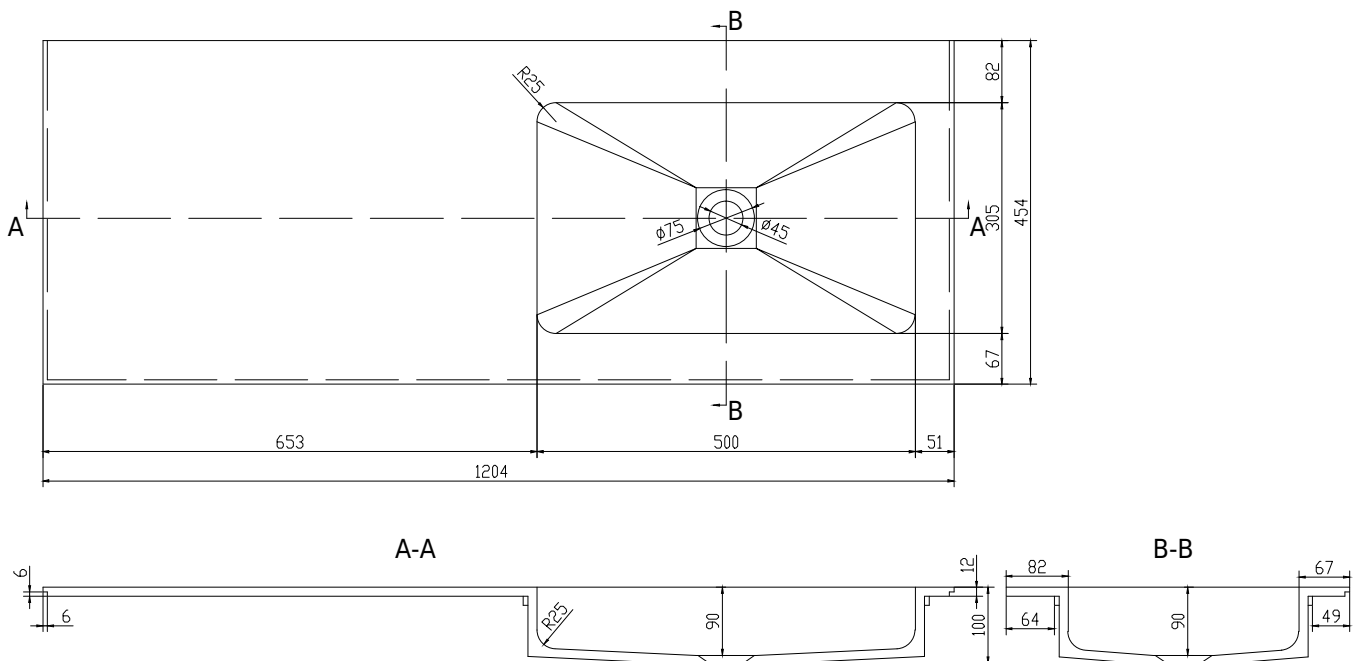

# SQ2 120 pesuallas

SKU: 30040081

**Väri:** Mattavalkoinen Acovi®  
**Koko K/P/S:** 10.2cm / 120cm / 45cm  
**Weight:** 15.72kg netto

**SQ2 120 pesuallas tiedot:**