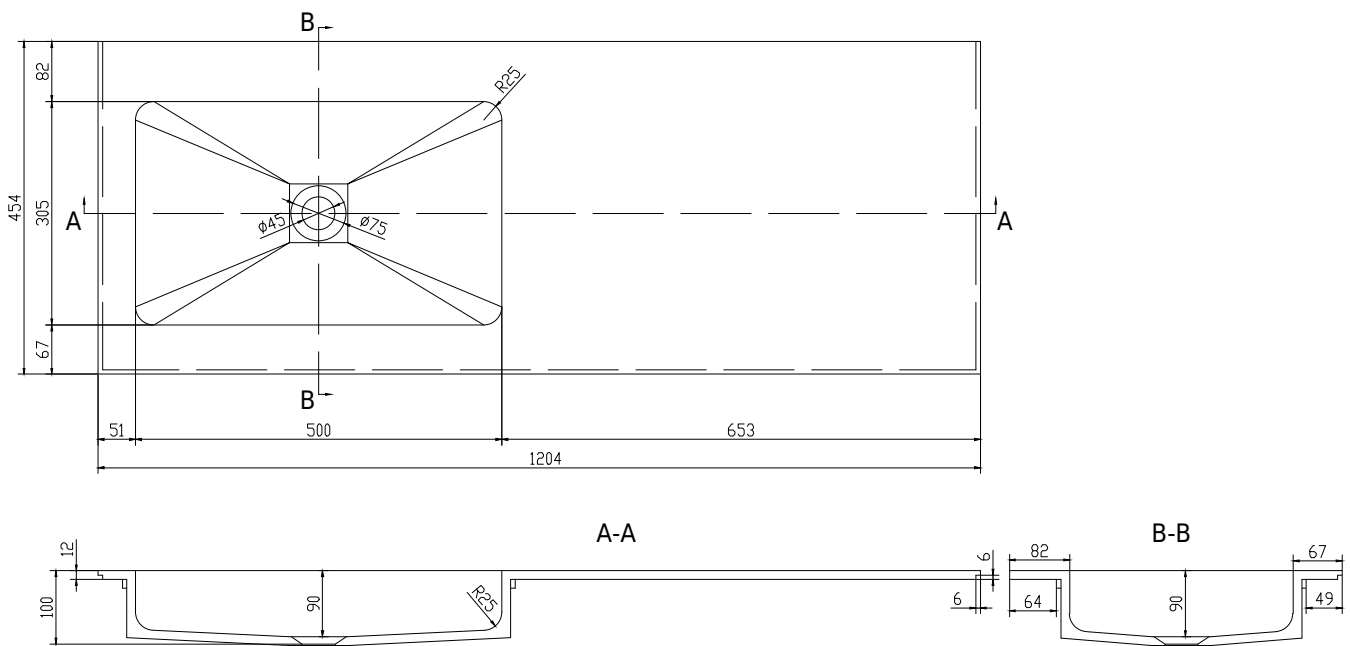

Copenhagen Bath

Roskildevej 394
DK-2610 Rødovre
ALV no.: DK32648622
IBAN: DK8190774584517404
Swift: SPNODK22
contact@copenhagenbath.com
www.copenhagenbath.com

SQ2 120 pesuallas

SKU: 30040082

Väri: Mattavalkoinen Acovi®
Koko K/P/S: 10.2cm / 120cm / 45cm
Weight: 15.72kg netto

SQ2 120 pesuallas tiedot: