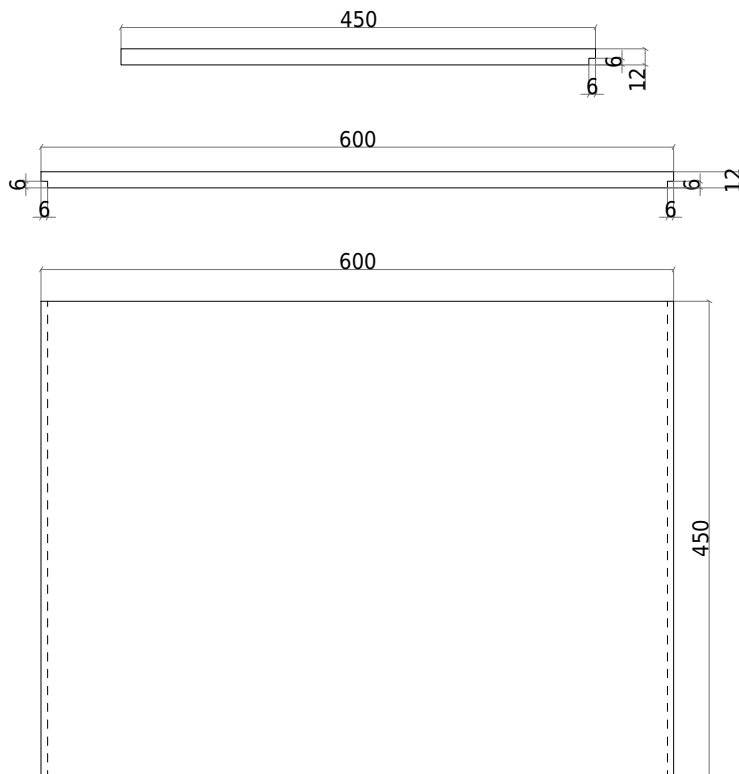

Copenhagen Bath

Roskildevej 394
DK-2610 Rødovre
ALV no.: DK32648622
IBAN: DK8190774584517404
Swift: SPNODK22
contact@copenhagenbath.com
www.copenhagenbath.com

SQ2 60 pöytälevy

SKU: 30040083

Väri: Mattavalkoinen Acovi®
Koko K/P/S: 1.2cm / 60cm / 45cm
Weight: 7kg netto

SQ2 60 pöytälevy tiedot: