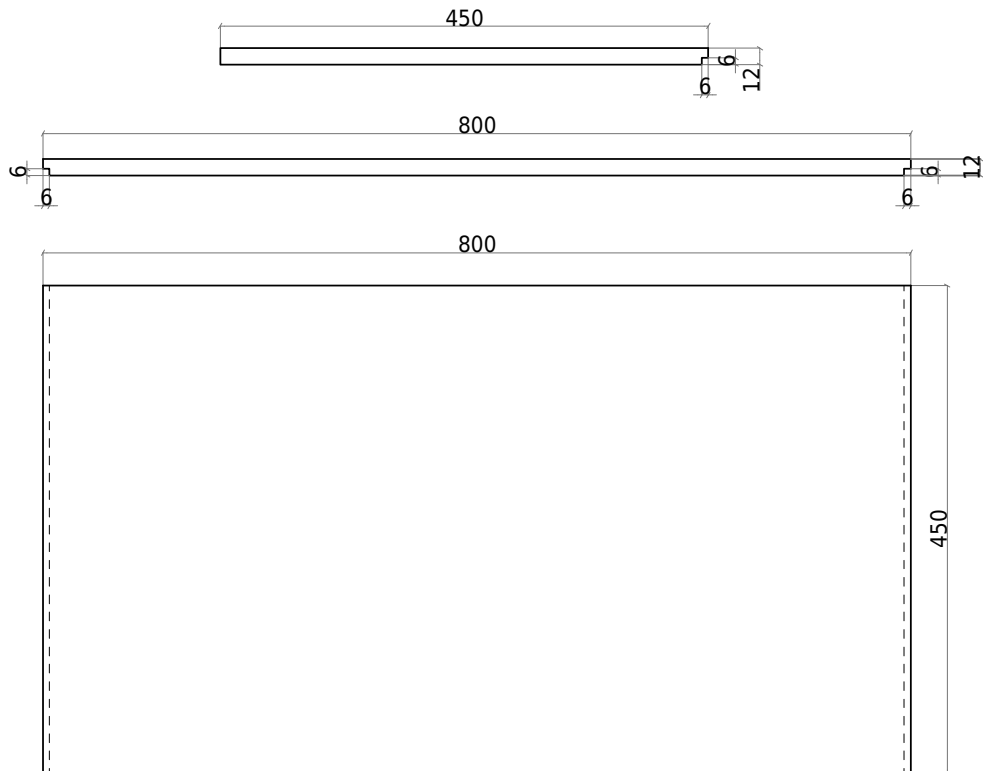

Copenhagen Bath

Roskildevej 394
DK-2610 Rødovre
ALV no.: DK32648622
IBAN: DK8190774584517404
Swift: SPNODK22
contact@copenhagenbath.com
www.copenhagenbath.com

SQ2 80 pesuallas

SKU: 30040084

Väri: Mattavalkoinen Acovi®
Koko K/P/S: 1.2cm / 80cm / 45cm
Weight: 8.5kg netto

SQ2 80 pesuallas tiedot: