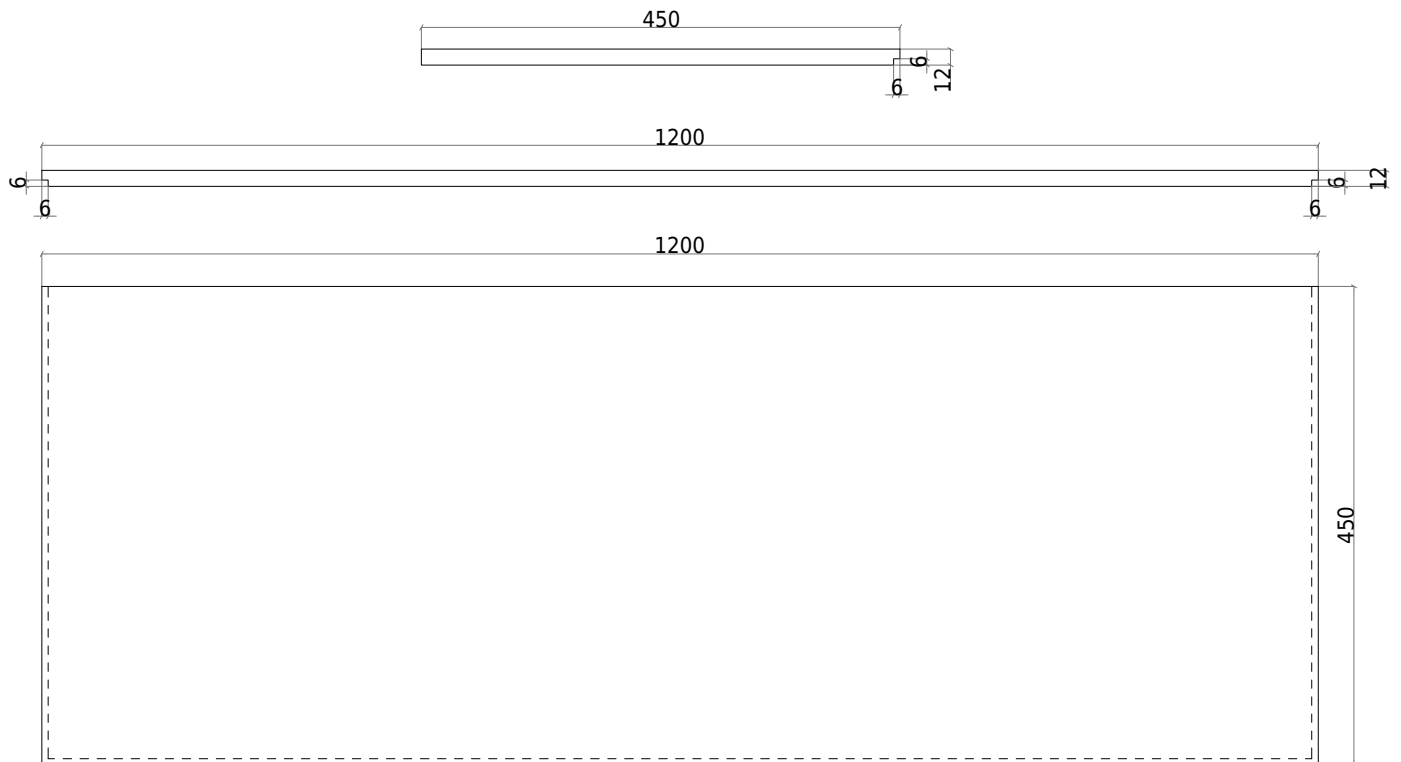

Copenhagen Bath

Roskildevej 394
DK-2610 Rødovre
ALV no.: DK32648622
IBAN: DK8190774584517404
Swift: SPNODK22
contact@copenhagenbath.com
www.copenhagenbath.com

SQ2 120 pesuallad

SKU: 30040085

Väri: Mattavalkoinen Acovi®
Koko K/P/S: 1.2cm / 120cm / 45cm
Weight: 13kg netto

SQ2 120 pesuallad tiedot: