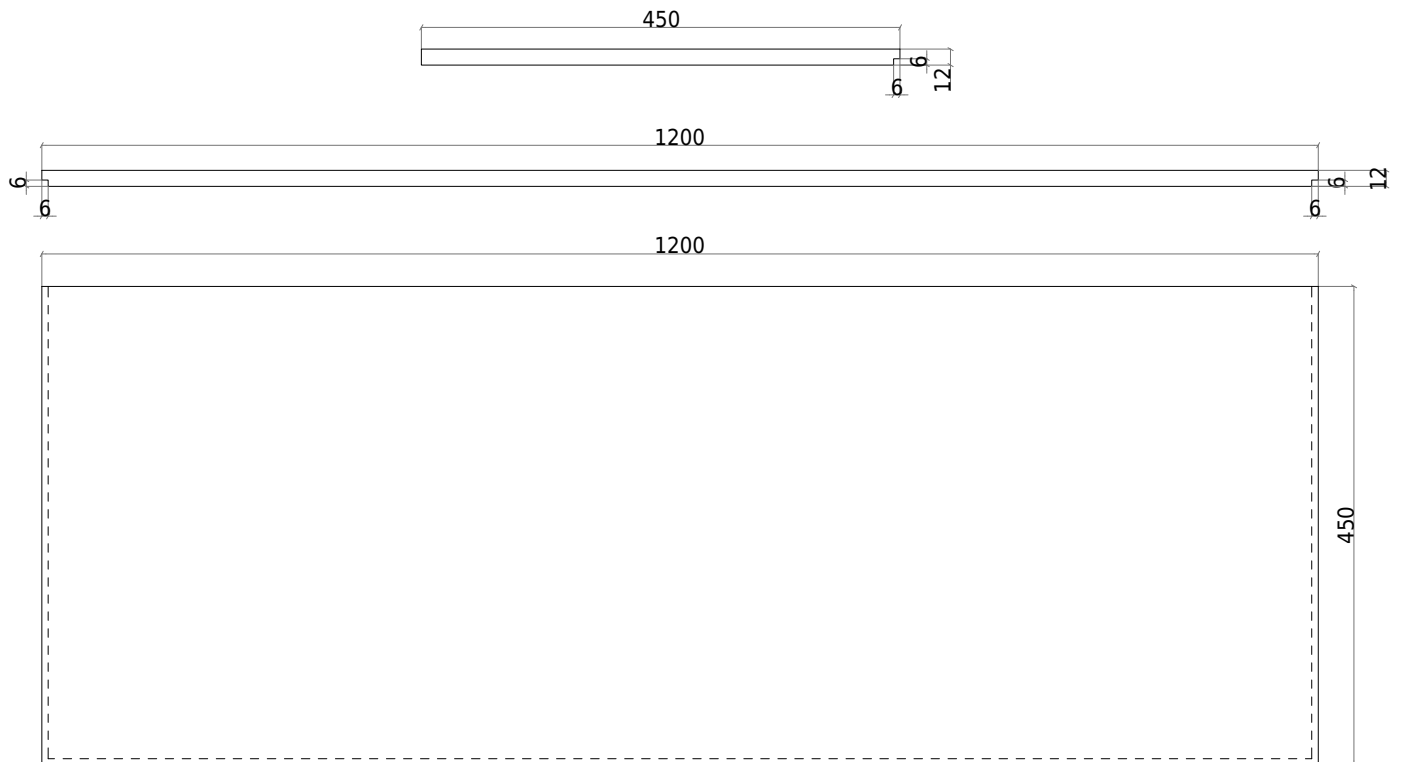

# SQ2 120 pesuallad

SKU: 30040085

**Väri:** Mattavalkoinen Acovi®  
**Koko K/P/S:** 1.2cm / 120cm / 45cm  
**Weight:** 13kg netto

**SQ2 120 pesuallad tiedot:**