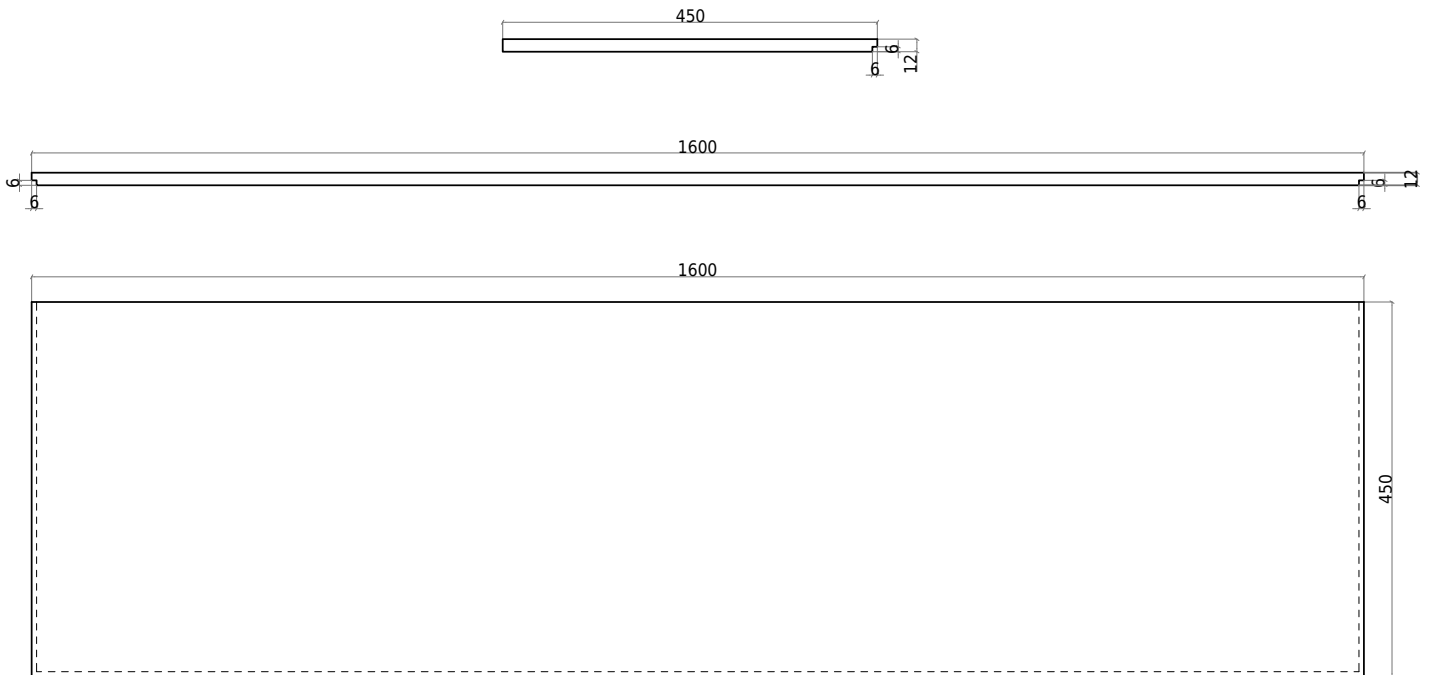

Copenhagen Bath

Roskildevej 394
DK-2610 Rødovre
ALV no.: DK32648622
IBAN: DK8190774584517404
Swift: SPNODK22
contact@copenhagenbath.com
www.copenhagenbath.com

SQ2 160 pöytälevy

SKU: 30040086

Väri: Mattavalkoinen Acovi®
Koko K/P/S: 1.2cm / 160cm / 45cm
Weight: 17.5kg netto

SQ2 160 pöytälevy tiedot: