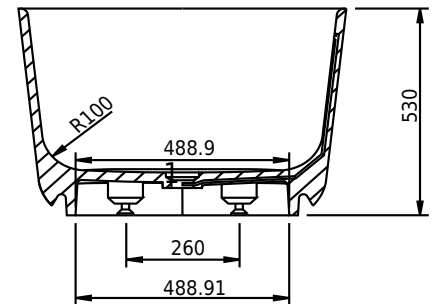

# Hornbæk 148 amme

SKU: 40030038

<b>Väri:</b>	Mattavalkoinen Acovi®
<b>Litraa:</b>	260 ylivuoto
<b>Koko K/P/S:</b>	53cm / 148cm / 75cm
<b>Weight:</b>	110kg netto

### Hornbæk 148 amme tiedot:

Please note that there may be a tolerance of  $\pm 5$ mm as all products are hand sanded.