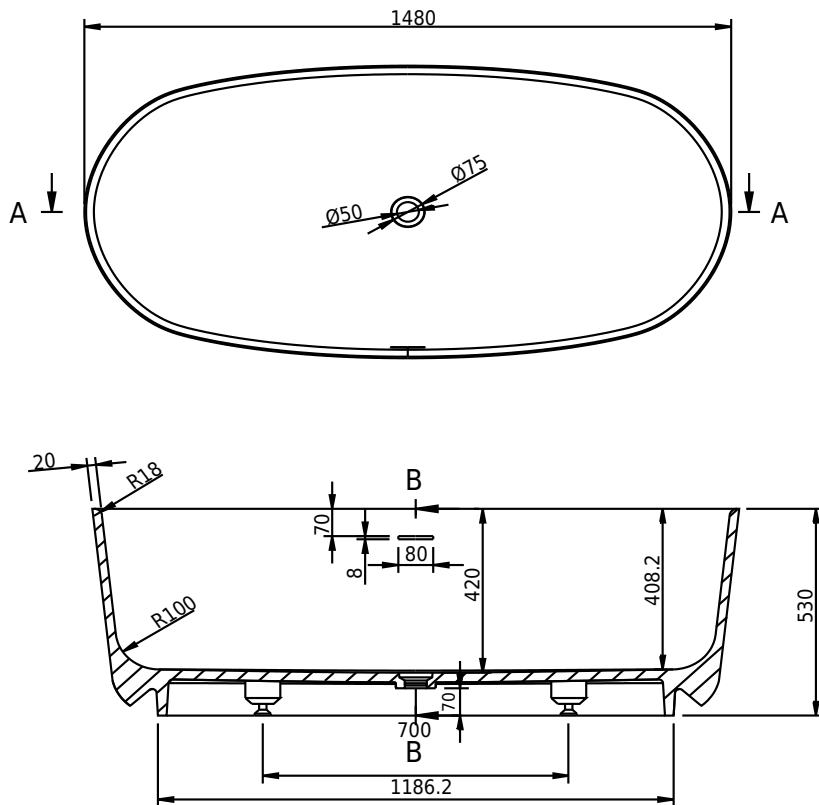

# Hornbæk 148 amme

SKU: 40030038

<b>Väri:</b>	Mattavalkoinen Acovi®
<b>Litraa:</b>	260 ylivuoto
<b>Koko K/P/S:</b>	53cm / 148cm / 75cm
<b>Weight:</b>	110kg netto

### Hornbæk 148 amme tiedot:

Please note that there may be a tolerance of  $\pm 5$ mm as all products are hand sanded.