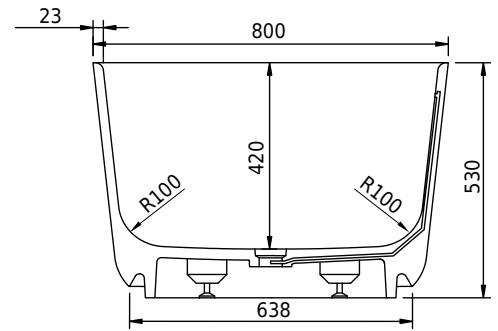

# Hornbæk 168 amme

SKU: 40030039

<b>Väri:</b>	Mattavalkoinen Acovi®
<b>Litraa:</b>	360 ylivuoto
<b>Koko K/P/S:</b>	53cm / 168cm / 80cm
<b>Weight:</b>	131kg netto

### Hornbæk 168 amme tiedot:

Please note that there may be a tolerance of  $\pm 5$ mm as all products are hand sanded.