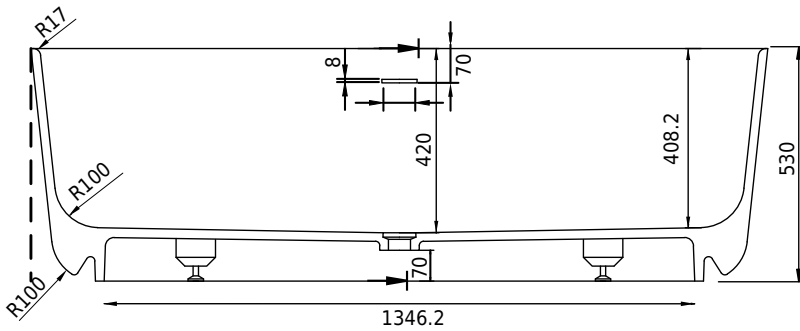

# Hornbæk 168 amme

SKU: 40030039

<b>Väri:</b>	Mattavalkoinen Acovi®
<b>Litraa:</b>	360 ylivuoto
<b>Koko K/P/S:</b>	53cm / 168cm / 80cm
<b>Weight:</b>	131kg netto

### Hornbæk 168 amme tiedot:

Please note that there may be a tolerance of  $\pm 5$ mm as all products are hand sanded.