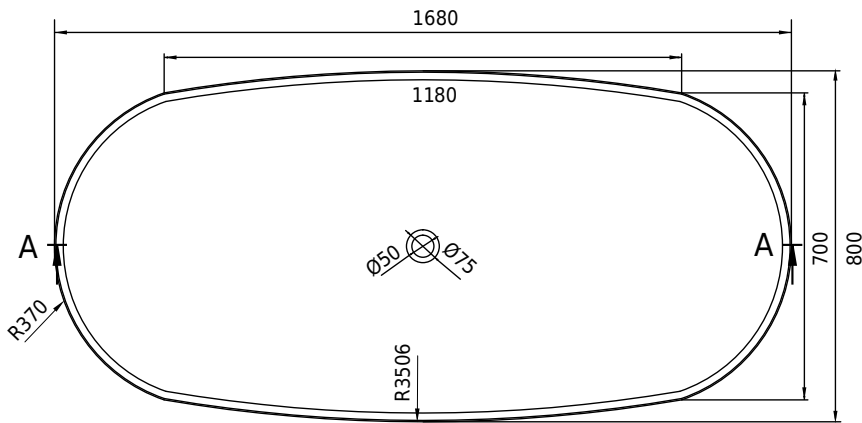

# Hornbæk 168 amme

SKU: 40030039

<b>Väri:</b>	Mattavalkoinen Acovi®
<b>Litraa:</b>	360 ylivuoto
<b>Koko K/P/S:</b>	53cm / 168cm / 80cm
<b>Weight:</b>	131kg netto

### Hornbæk 168 amme tiedot:

Please note that there may be a tolerance of  $\pm 5$ mm as all products are hand sanded.