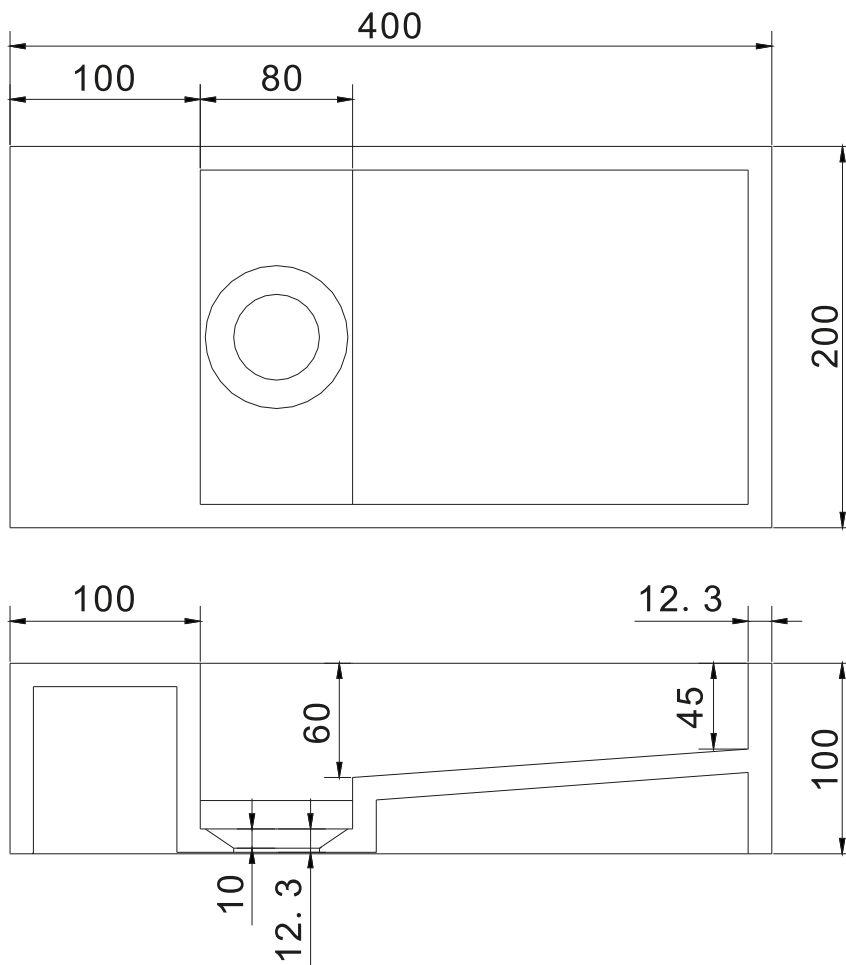

Copenhagen Bath

Roskildevej 394
DK-2610 Rødovre
ALV no.: DK32648622
IBAN: DK8190774584517404
Swift: SPNODK22
contact@copenhagenbath.com
www.copenhagenbath.com

Nordland 40 pesuallas

SKU: 40010039

Väri: Mattavalkoinen Acovi®
Koko K/P/S: 10cm / 40cm / 20cm
Weight: 4.96kg netto

Nordland 40 pesuallas tiedot:

Kaikki pesuallaat toimitetaan ilman hanareikää. Pora hanareiän poraamiseen toimitetaan pyydettäessä.