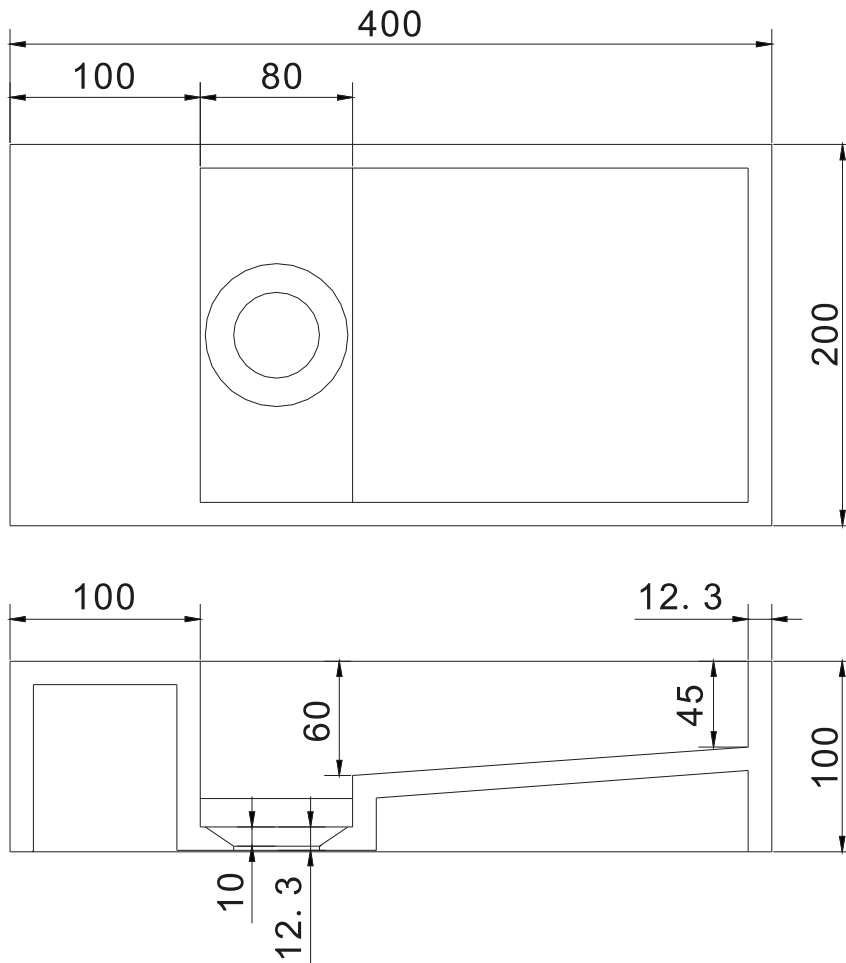

Copenhagen Bath

Roskildevej 394
DK-2610 Rødovre
ALV no.: DK32648622
IBAN: DK8190774584517404
Swift: SPNODK22
contact@copenhagenbath.com
www.copenhagenbath.com

Nordland 40 pesuallas

SKU: 40010039

Väri: Mattavalkoinen Acovi®
Koko K/P/S: 10cm / 40cm / 20cm
Weight: 4.96kg netto

Nordland 40 pesuallas tiedot:

Kaikki pesuallat toimitetaan ilman hanareikää. Pora hanareiän poraamiseen toimitetaan pyydettäessä.