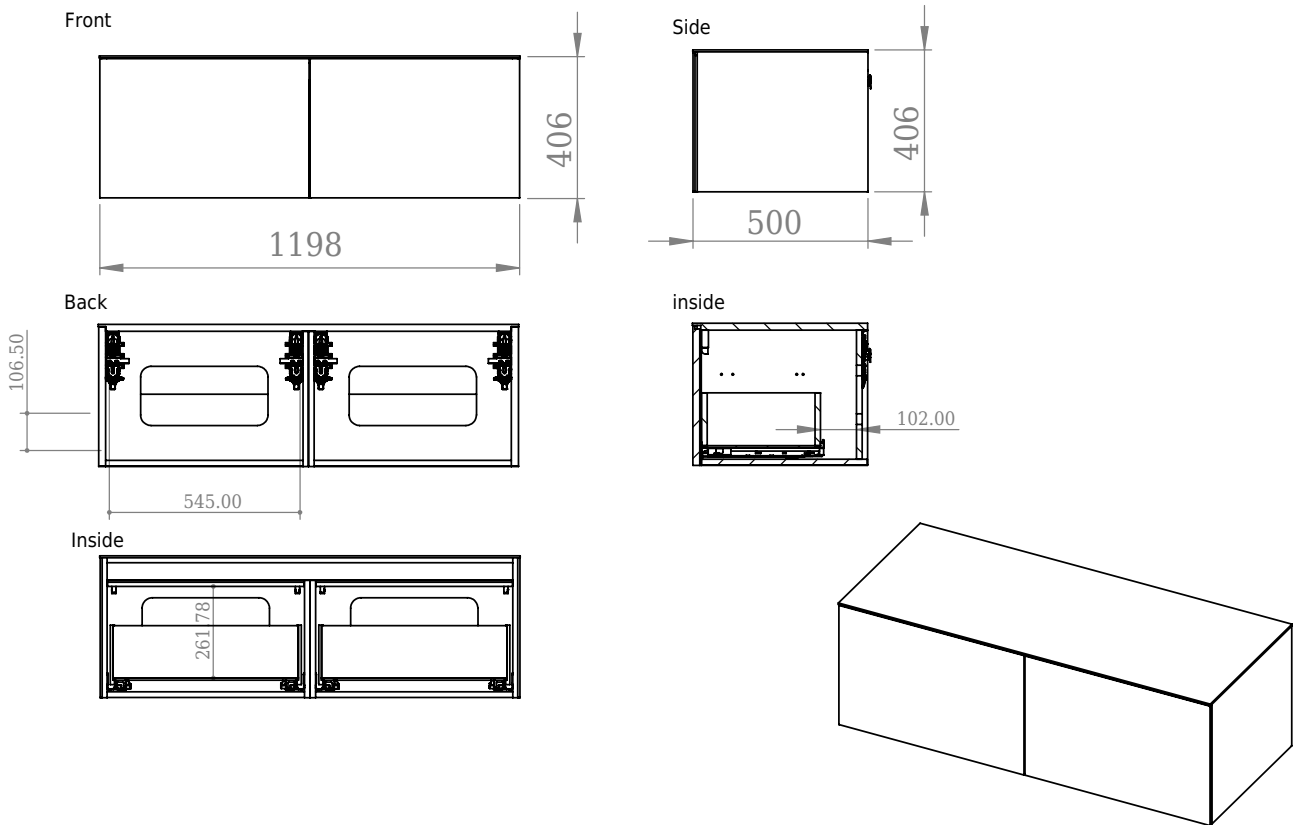

# Bergen 120 kaappi

SKU: 30010100

**Väri:** Harjattu tammi  
**Koko K/P/S:** 40cm / 120cm / 50cm  
**Weight:** 58kg netto

**Bergen 120 kaappi tiedot:**