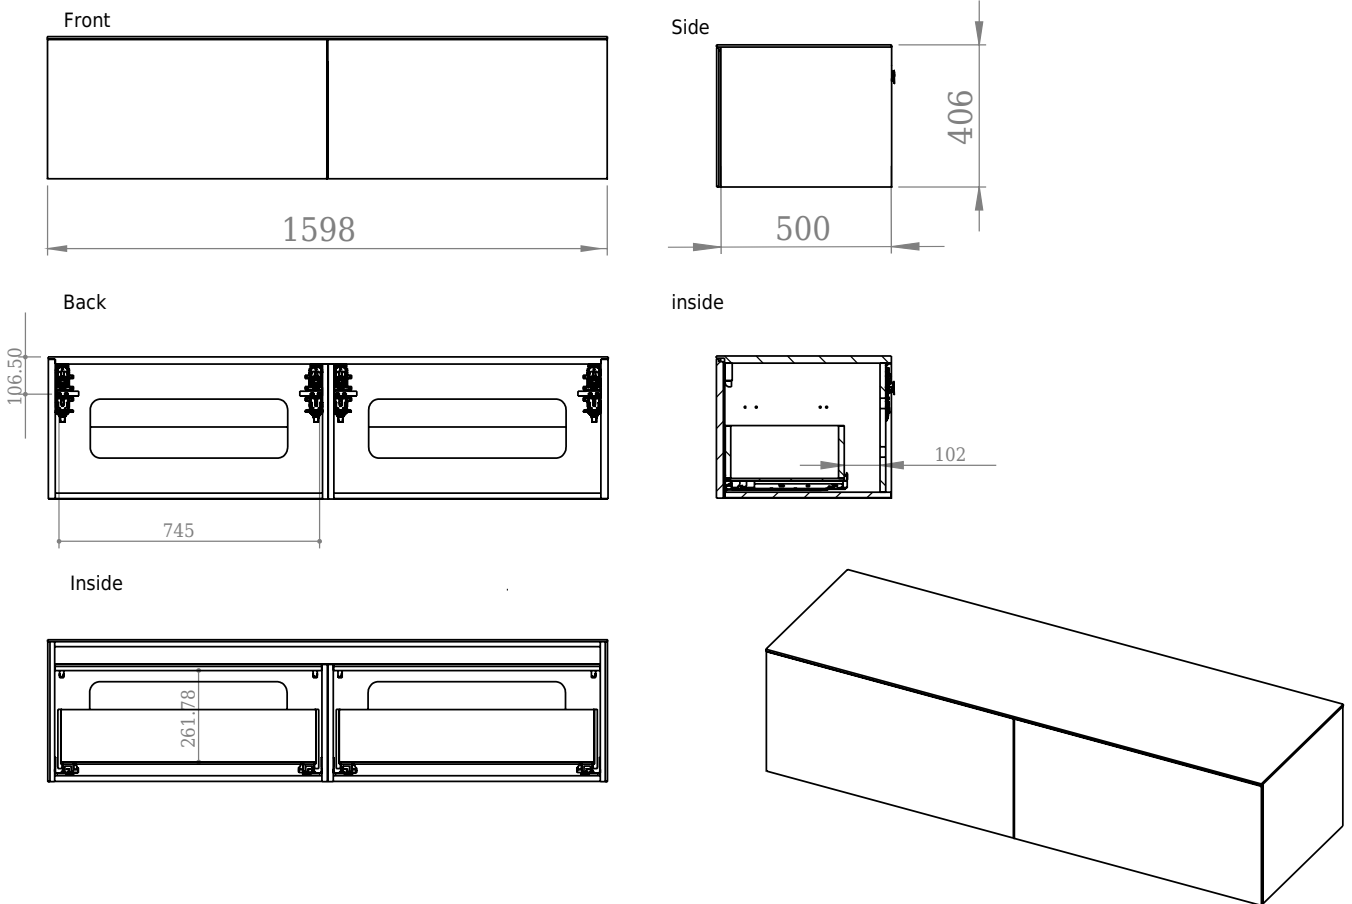

# Bergen 160 kaappi

SKU: 30010101

**Väri:** Harjattu tammi  
**Koko K/P/S:** 40cm / 160cm / 50cm  
**Weight:** 78kg netto

**Bergen 160 kaappi tiedot:**