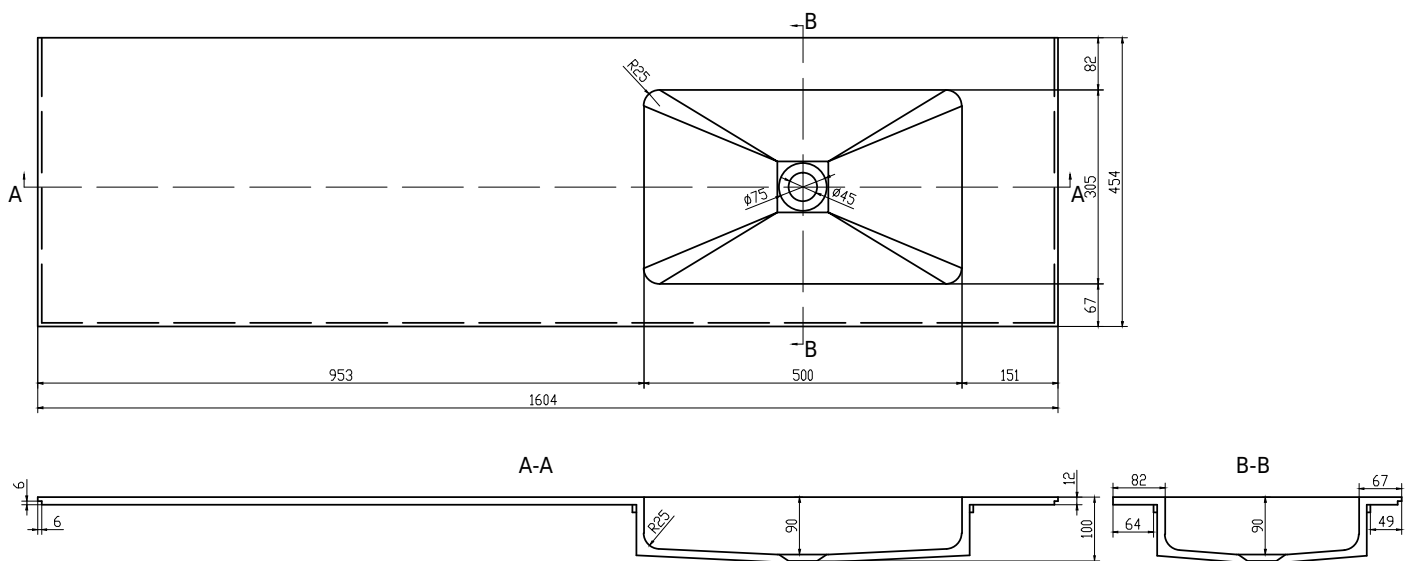

Copenhagen Bath

Roskildevej 394
DK-2610 Rødovre
ALV no.: DK32648622
IBAN: DK8190774584517404
Swift: SPNODK22
contact@copenhagenbath.com
www.copenhagenbath.com

SQ2 160 pesuallas

SKU: 30040091

Väri: Mattavalkoinen Acovi®
Koko K/P/S: 10.2cm / 160cm / 45cm
Weight: 25kg netto

SQ2 160 pesuallas tiedot: