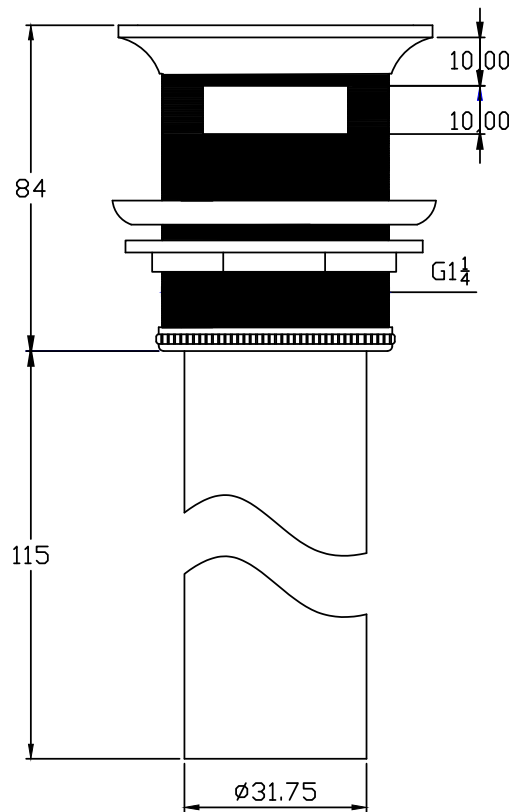

Copenhagen Bath

Roskildevej 394
DK-2610 Rødovre
ALV no.: DK32648622
IBAN: DK8190774584517404
Swift: SPNODK22
contact@copenhagenbath.com
www.copenhagenbath.com

Pohjaventtiili Acovi litteä/ylivuoto

SKU: 40040031

Väri: Matta Acovi
Koko K/P/S: 8.5cm / 6.8cm / 6.8cm
Weight: 0.31kg netto

Pohjaventtiili Acovi litteä/ylivuoto tiedot: