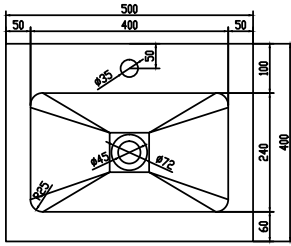

Copenhagen Bath

Roskildevej 394
DK-2610 Rødovre
ALV no.: DK32648622
IBAN: DK8190774584517404
Swift: SPNODK22
contact@copenhagenbath.com
www.copenhagenbath.com

Nexø 50 kaappi

SKU: 30010108

Drawer x1pc
KingslidePush-Open Slider

Väri:

Koko K/P/S:

Weight:

Mattavalkoinen Acovi®

50cm / 50cm / 40cm

35kg netto

Nexø 50 kaappi tiedot: