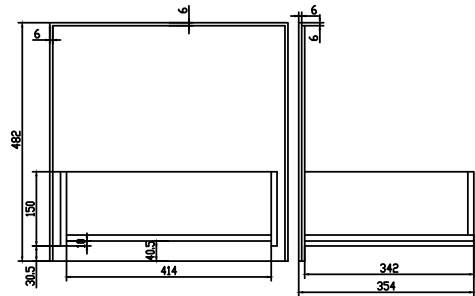

Copenhagen Bath

Roskildevej 394
DK-2610 Rødovre
ALV no.: DK32648622
IBAN: DK8190774584517404
Swift: SPNODK22
contact@copenhagenbath.com
www.copenhagenbath.com

Nexø 50 kaappi

SKU: 30010108

Drawer x1pc
KingslidePush-Open Slider

Väri:

Koko K/P/S:

Weight:

Mattavalkoinen Acovi®

50cm / 50cm / 40cm

35kg netto

Nexø 50 kaappi tiedot: