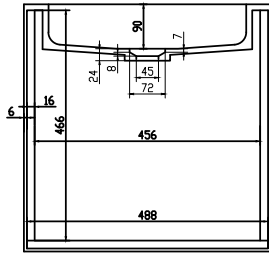

Copenhagen Bath

Roskildevej 394
DK-2610 Rødovre
ALV no.: DK32648622
IBAN: DK8190774584517404
Swift: SPNODK22
contact@copenhagenbath.com
www.copenhagenbath.com

Nexø 50 kaappi

SKU: 30010108

Drawer x1pc
KingslidePush-Open Slider

Väri:

Koko K/P/S:

Weight:

Mattavalkoinen Acovi®

50cm / 50cm / 40cm

35kg netto

Nexø 50 kaappi tiedot: