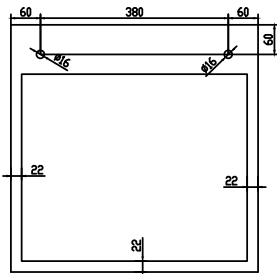

Copenhagen Bath

Roskildevej 394
DK-2610 Rødovre
ALV no.: DK32648622
IBAN: DK8190774584517404
Swift: SPNODK22
contact@copenhagenbath.com
www.copenhagenbath.com

Nexø 50 kaappi

SKU: 30010108

Drawer x1pc
KingslidePush-Open Slider

Väri:

Koko K/P/S:

Weight:

Mattavalkoinen Acovi®

50cm / 50cm / 40cm

35kg netto

Nexø 50 kaappi tiedot: