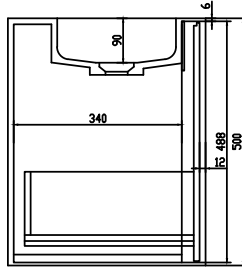

Copenhagen Bath

Roskildevej 394
DK-2610 Rødovre
ALV no.: DK32648622
IBAN: DK8190774584517404
Swift: SPNODK22
contact@copenhagenbath.com
www.copenhagenbath.com

Nexø 50 kaappi

SKU: 30010108

Drawer x1pc
KingslidePush-Open Slider

Väri:

Koko K/P/S:

Weight:

Mattavalkoinen Acovi®

50cm / 50cm / 40cm

35kg netto

Nexø 50 kaappi tiedot: