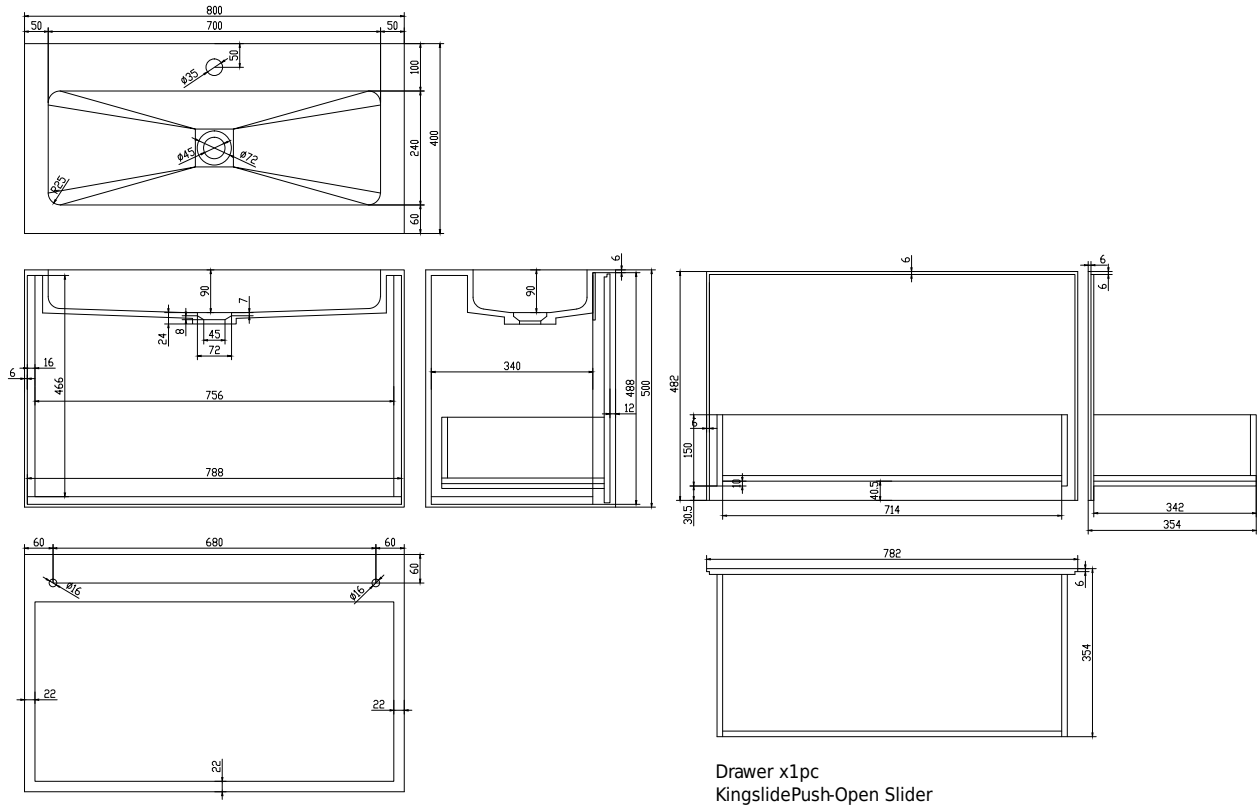

Nexø 80 kaappi

SKU: 30010109

Väri:

Mattavalkoinen Acovi®

Koko K/P/S:

50cm / 80cm / 40cm

Weight:

52kg netto

Nexø 80 kaappi tiedot: