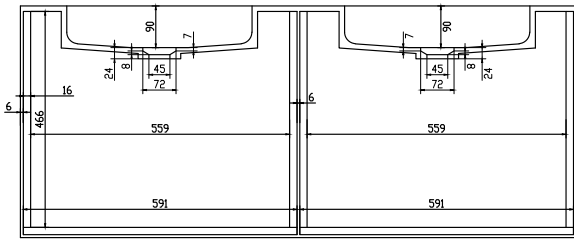

Nexø 120 kaksoiskaappi

SKU: 30010110

X2

Drawer x2pcs
KingslidePush-Open Slider

Väri: Mattavalkoinen Acovi®
Koko K/P/S: 50cm / 120cm / 40cm
Weight: 70kg netto

Nexø 120 kaksoiskaappi tiedot: