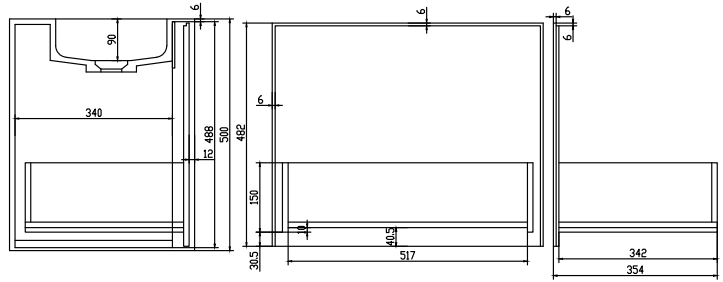

Nexø 120 kaksoiskaappi

SKU: 30010110

X2

Drawer x2pcs
KingslidePush-Open Slider

Väri: Mattavalkoinen Acovi®
Koko K/P/S: 50cm / 120cm / 40cm
Weight: 70kg netto

Nexø 120 kaksoiskaappi tiedot: