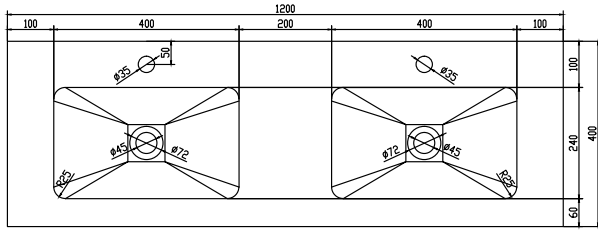

Nexø 120 kaksoiskaappi

SKU: 30010110

X2

Drawer x2pcs
KingslidePush-Open Slider

Väri: Mattavalkoinen Acovi®
Koko K/P/S: 50cm / 120cm / 40cm
Weight: 70kg netto

Nexø 120 kaksoiskaappi tiedot: