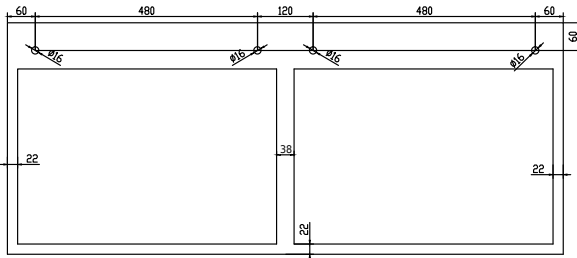

Nexø 120 kaksoiskaappi

SKU: 30010110

X2

Drawer x2pcs
KingslidePush-Open Slider

Väri: Mattavalkoinen Acovi®
Koko K/P/S: 50cm / 120cm / 40cm
Weight: 70kg netto

Nexø 120 kaksoiskaappi tiedot: