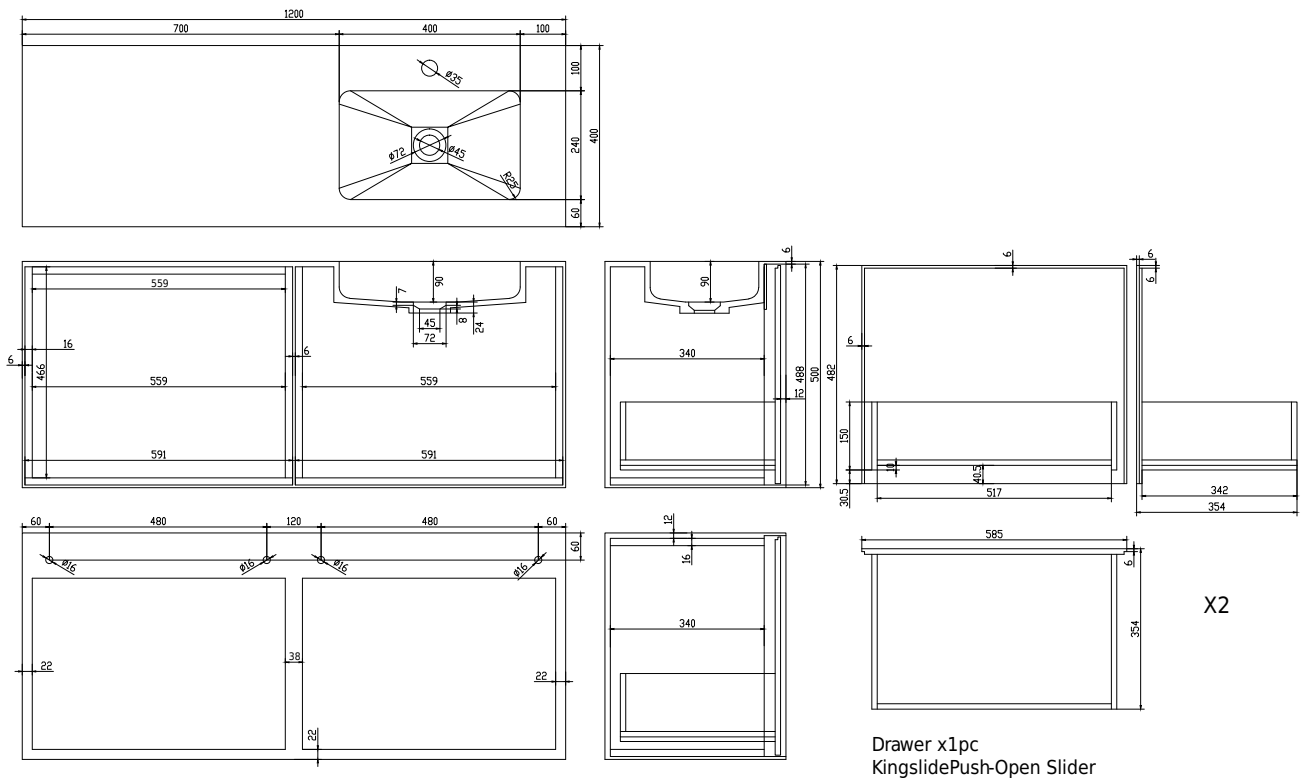

Copenhagen Bath

Roskildevej 394
DK-2610 Rødovre
ALV no.: DK32648622
IBAN: DK8190774584517404
Swift: SPNODK22
contact@copenhagenbath.com
www.copenhagenbath.com

Nexø 120 kaappi

SKU: 30010113

Väri: Mattavalkoinen Acovi®
Koko K/P/S: 50cm / 120cm / 40cm
Weight: 70kg netto

Nexø 120 kaappi tiedot: