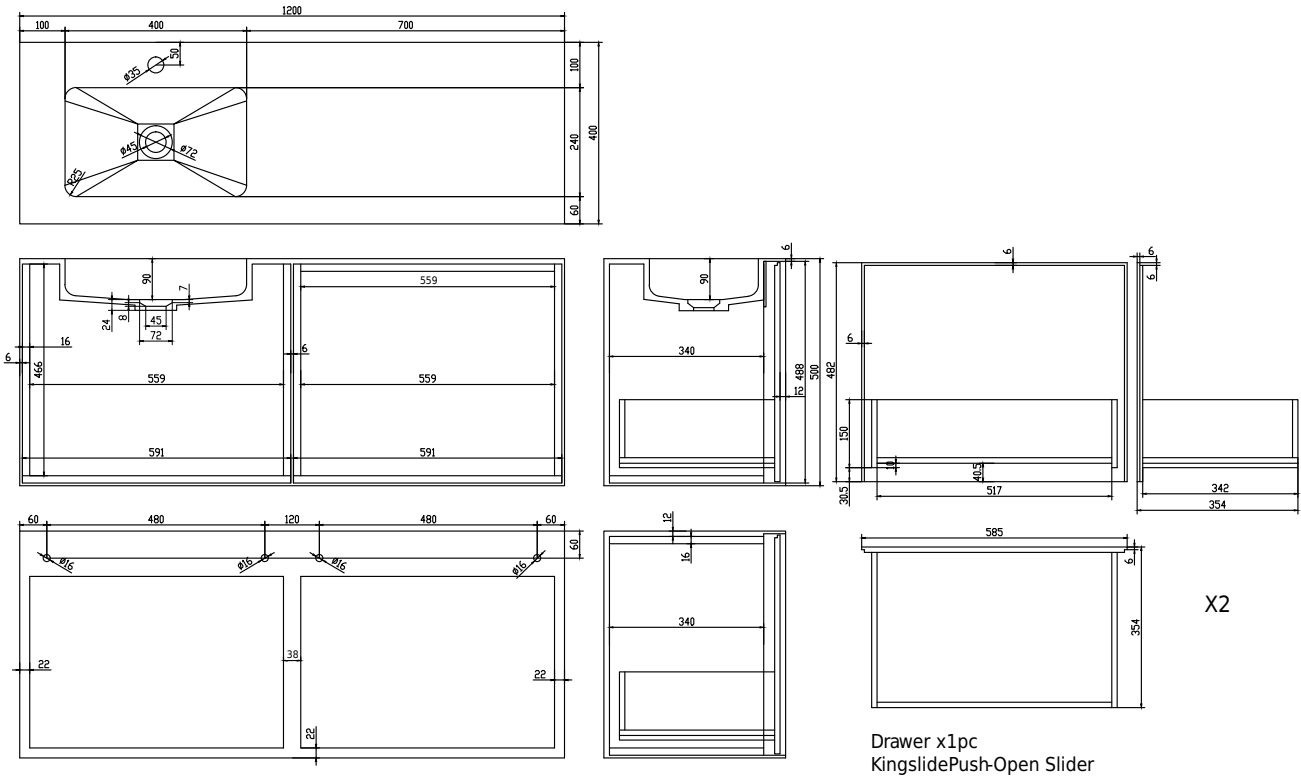

# Nexø 120 kaappi

SKU: 30010111

**Väri:** Mattavalkoinen Acovi®  
**Koko K/P/S:** 50cm / 120cm / 40cm  
**Weight:** 70kg netto

**Nexø 120 kaappi tiedot:**