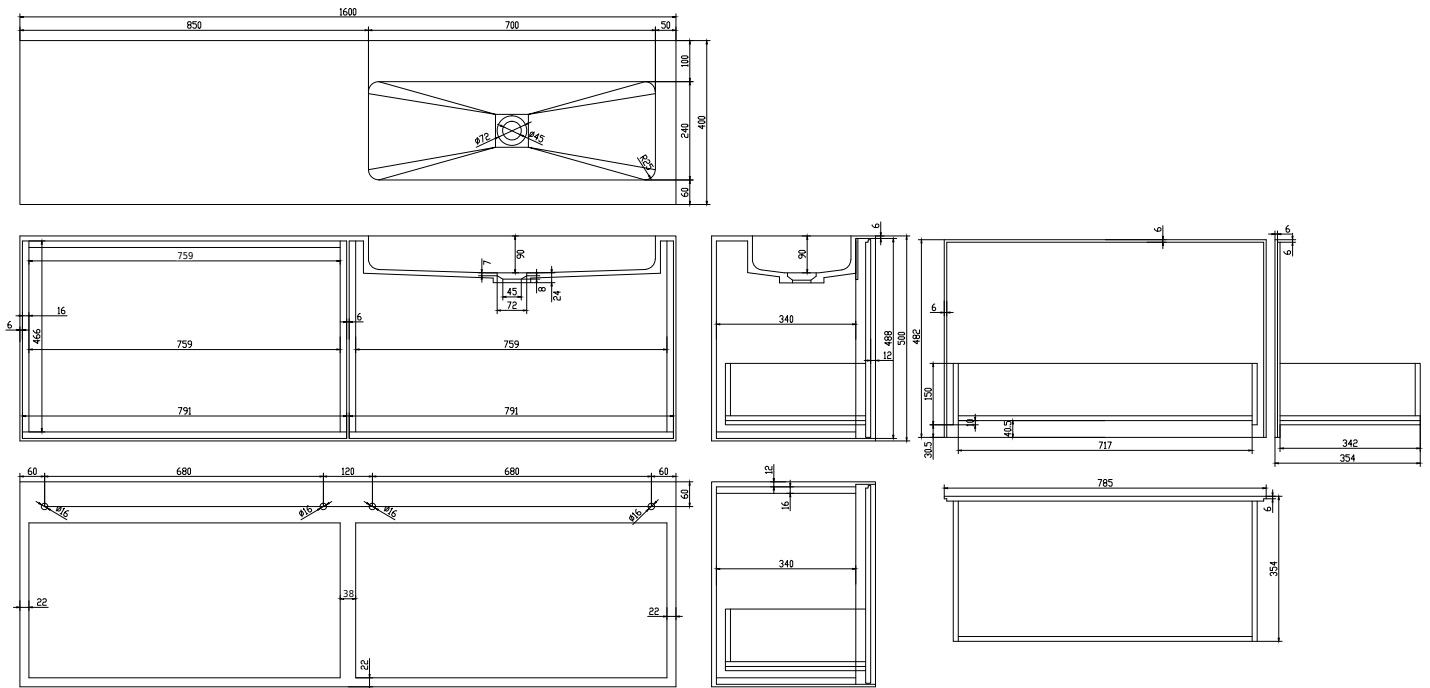

Copenhagen Bath

Roskildevej 394
DK-2610 Rødovre
ALV no.: DK32648622
IBAN: DK8190774584517404
Swift: SPNODK22
contact@copenhagenbath.com
www.copenhagenbath.com

Nexø 160 oikea kaappi

SKU: 30010115

Väri: Mattavalkoinen Acovi®
Koko K/P/S: 50cm / 160cm / 40cm
Weight: 78kg netto

Nexø 160 oikea kaappi tiedot: