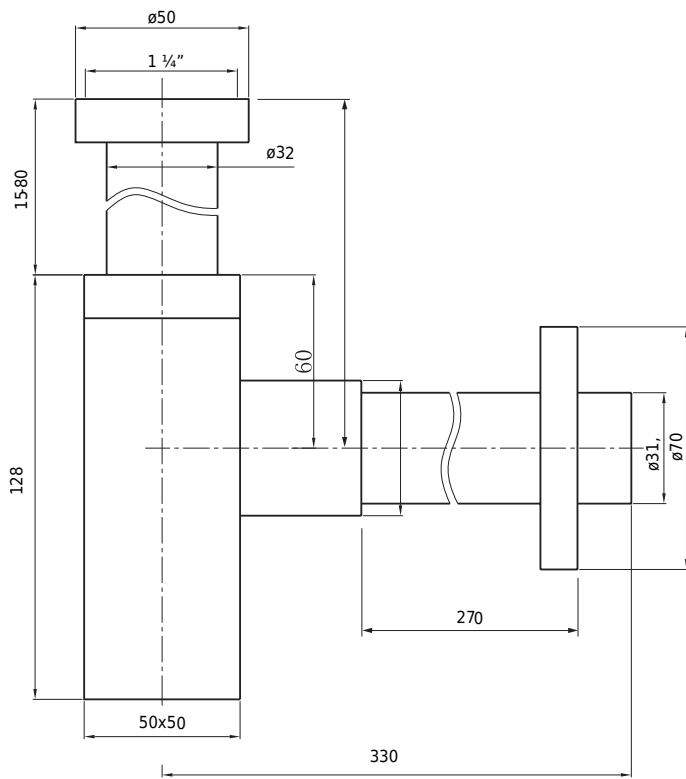

# Vesilukko neliskulmainen harjattu kromi

SKU: 40040060

**Väri:**

Kromi

**Koko K/P/S:**

14.3cm / 5cm / 33cm

**Weight:**

0.7kg netto

**Vesilukko neliskulmainen harjattu kromi tiedot:**