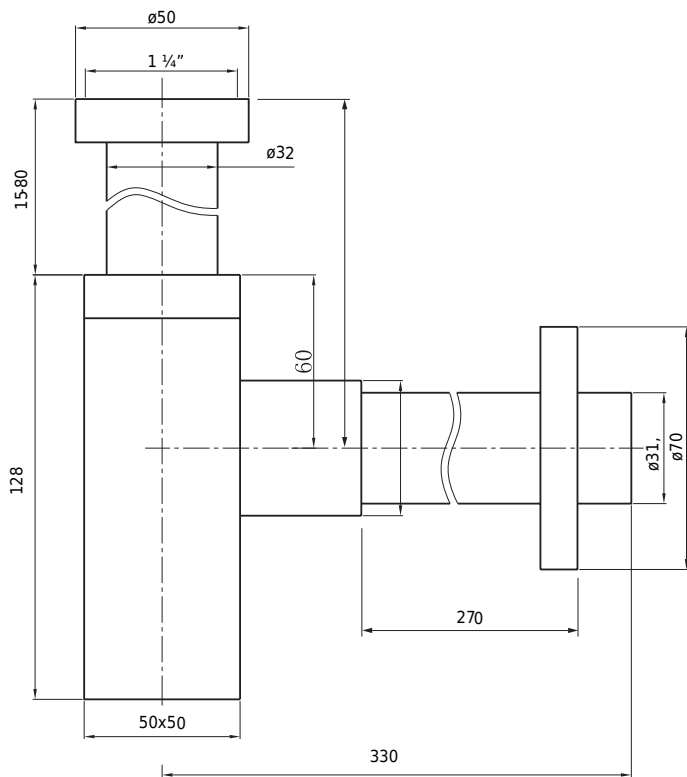

Copenhagen Bath

Roskildevej 394
DK-2610 Rødovre
ALV no.: DK32648622
IBAN: DK8190774584517404
Swift: SPNODK22
contact@copenhagenbath.com
www.copenhagenbath.com

Vesilukko neliskulmainen harjattu kromi

SKU: 40040060

Väri: Kromi
Koko K/P/S: 14.3cm / 5cm / 33cm
Weight: 0.7kg netto

Vesilukko neliskulmainen harjattu kromi tiedot: