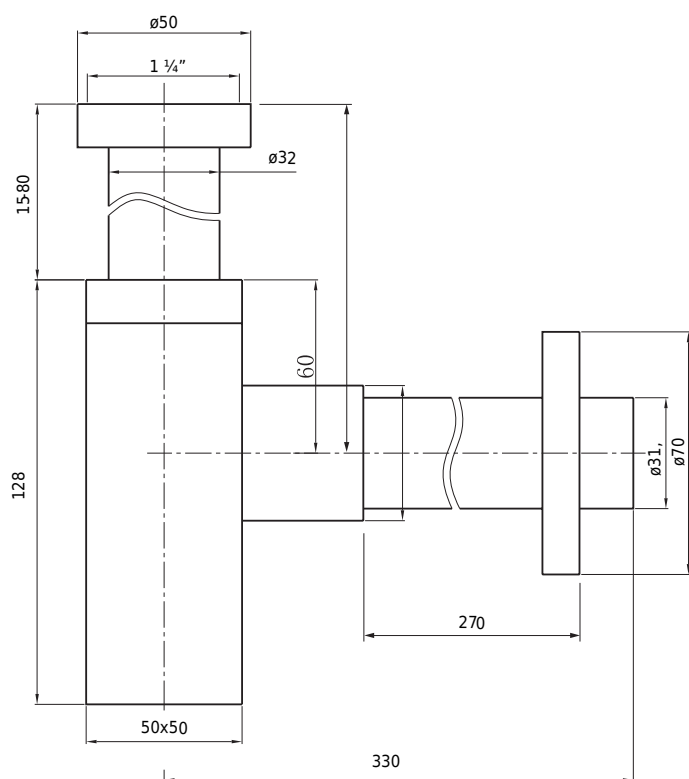

## Copenhagen Bath

Roskildevej 394  
DK-2610 Rødovre  
ALV no.: DK32648622  
IBAN: DK8190774584517404  
Swift: SPNODK22  
contact@copenhagenbath.com  
www.copenhagenbath.com

# Vesilukko neliskulmainen harjattu kromi

SKU: 40040060

<b>Väri:</b>	Kromi
<b>Koko K/P/S:</b>	14.3cm / 5cm / 33cm
<b>Weight:</b>	0.7kg netto

**Vesilukko neliskulmainen harjattu kromi tiedot:**