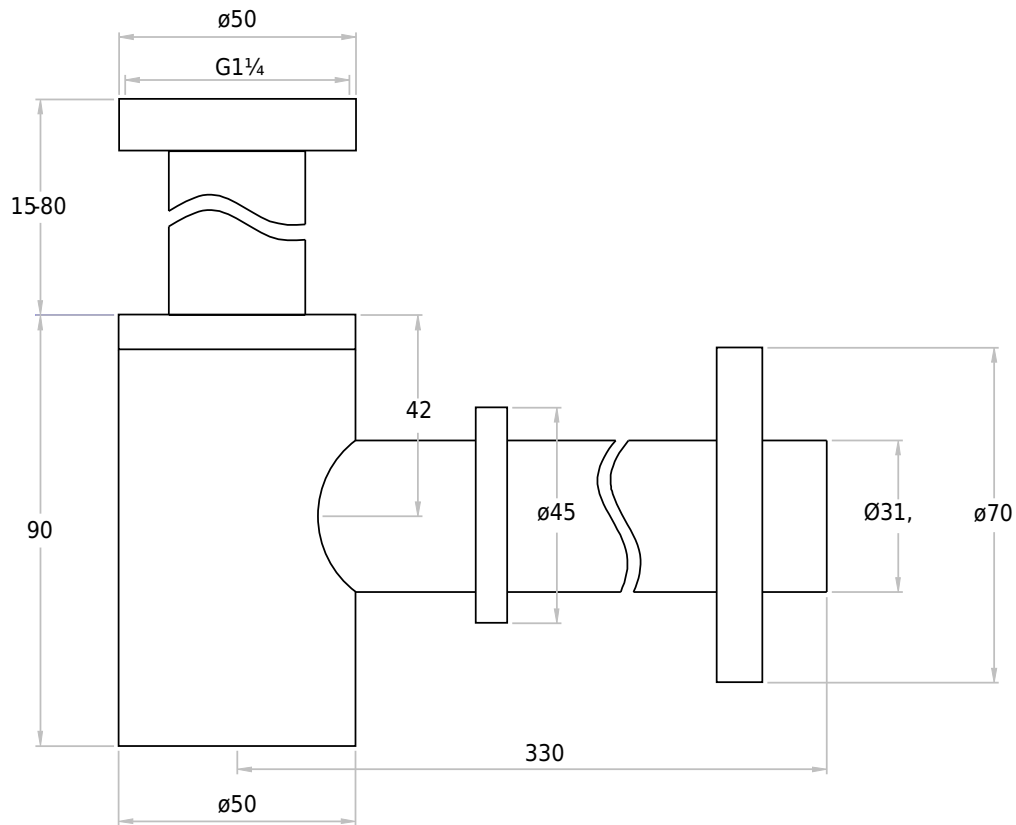

Copenhagen Bath

Roskildevej 394
DK-2610 Rødovre
ALV no.: DK32648622
IBAN: DK8190774584517404
Swift: SPNODK22
contact@copenhagenbath.com
www.copenhagenbath.com

Vesilukko pyöreä harjattu teräs

SKU: 40040062

Väri: Harjattu teräs
Koko K/P/S: 10.5cm / 5cm / 33cm
Weight: 0.6kg netto

Vesilukko pyöreä harjattu teräs tiedot: