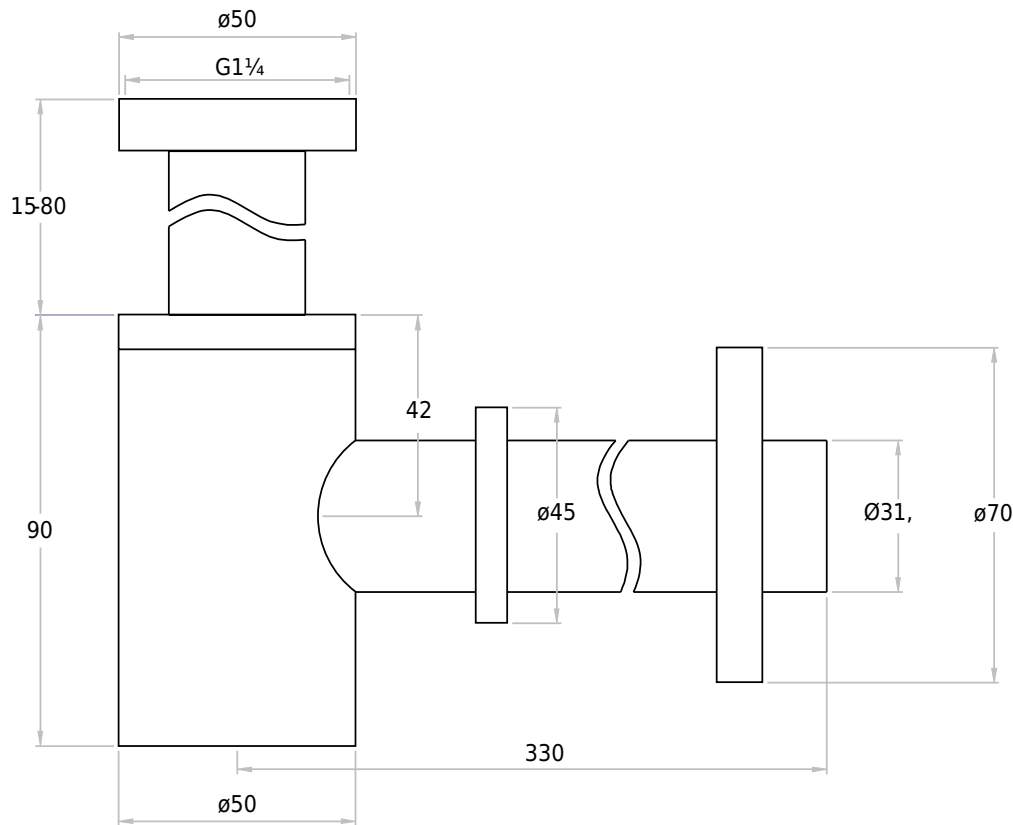

Vesilukko pyöreä kromi

SKU: 40040063

Väri:

Kromi

Koko K/P/S:

10.5cm / 5cm / 33cm

Weight:

0.6kg netto

Vesilukko pyöreä kromi tiedot: