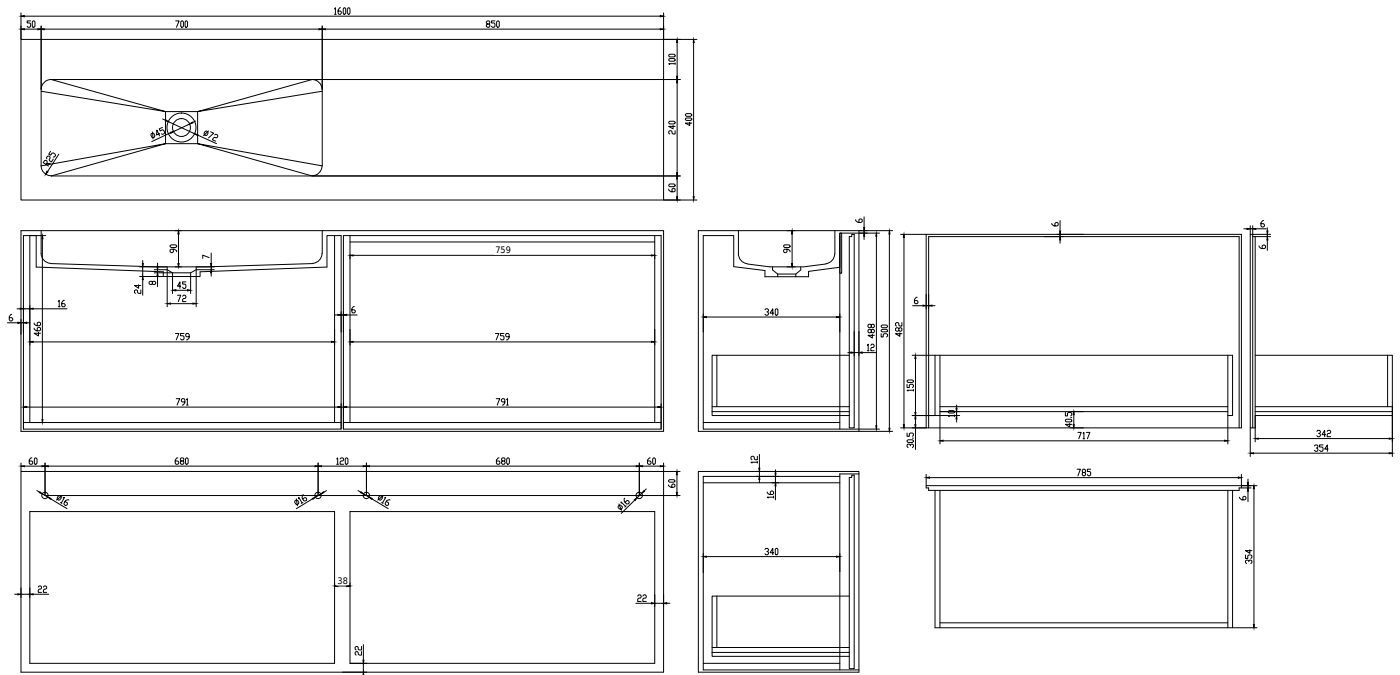

Nexø 160 vasen kaappi

SKU: 30010114

Väri:

Mattavalkoinen Acovi®

Koko K/P/S:

50cm / 160cm / 40cm

Weight:

78kg netto

Nexø 160 vasen kaappi tiedot: