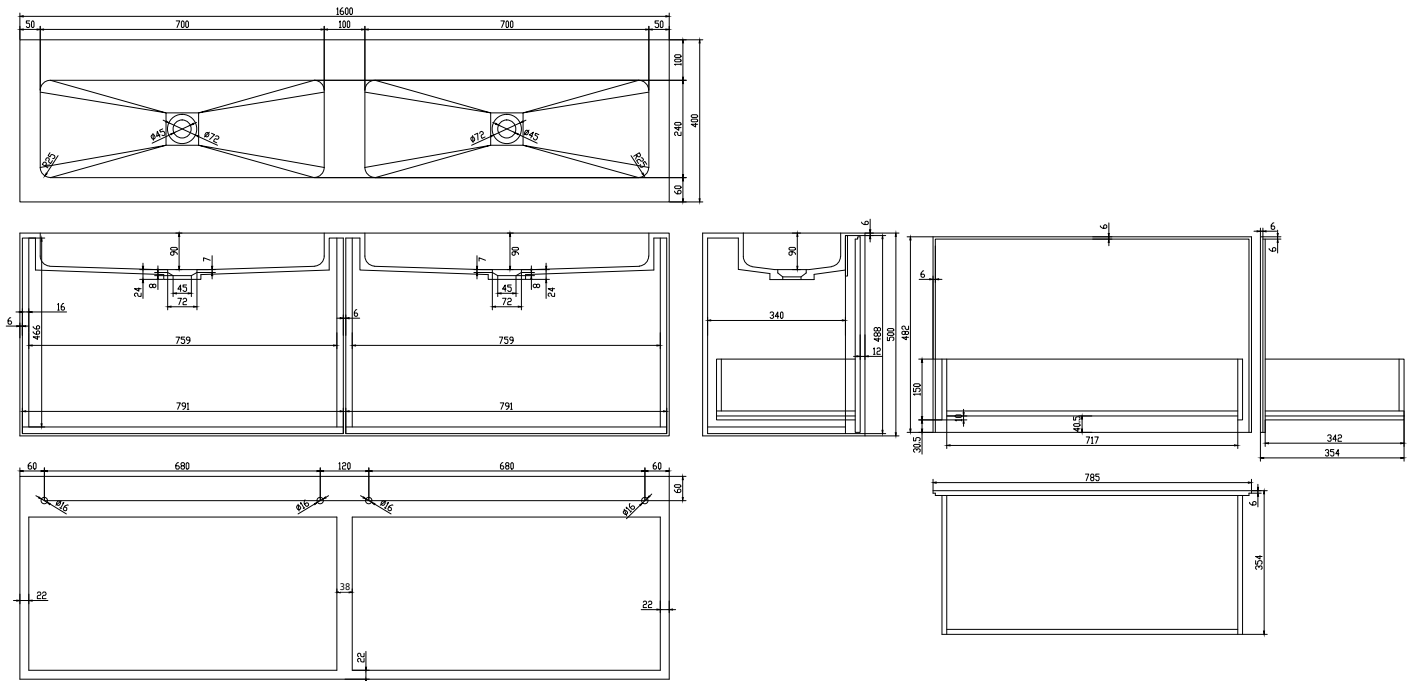

Copenhagen Bath

Roskildevej 394
DK-2610 Rødovre
ALV no.: DK32648622
IBAN: DK8190774584517404
Swift: SPNODK22
contact@copenhagenbath.com
www.copenhagenbath.com

Nexø 160 kaksoiskaappi

SKU: 30010112

Väri: Mattavalkoinen Acovi®
Koko K/P/S: 50cm / 160cm / 40cm
Weight: 100kg netto

Nexø 160 kaksoiskaappi tiedot: