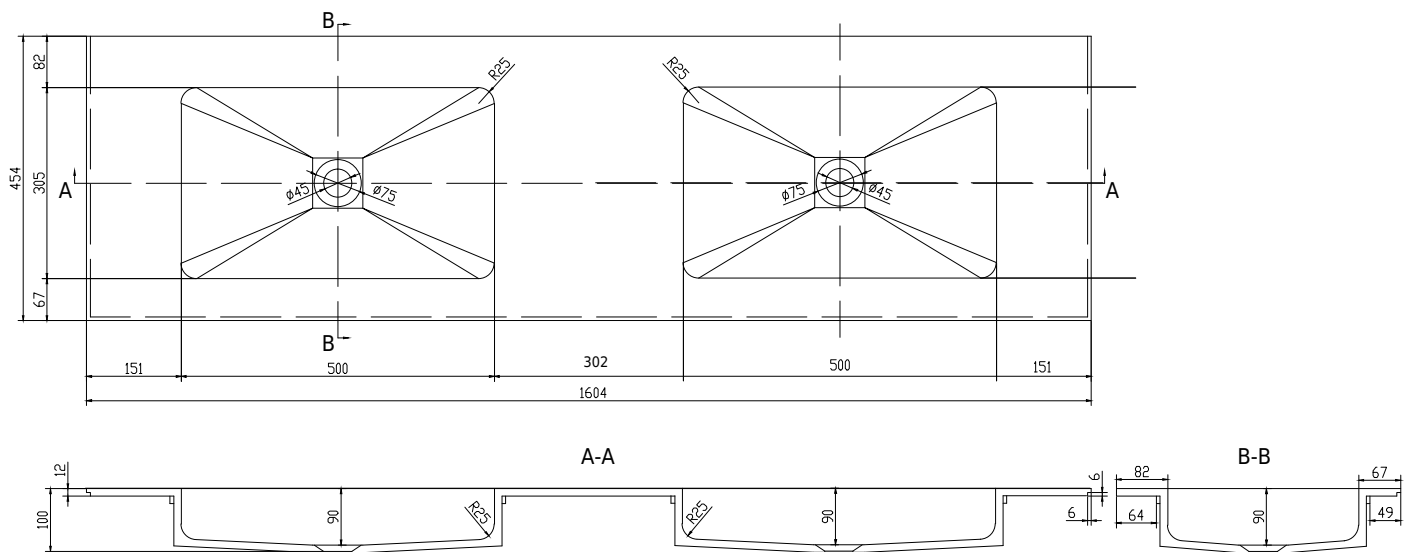

## SQ2 160 kaksoispesuallas

SKU: 30040094

**Väri:** Mattavalkoinen Acovi®  
**Koko K/P/S:** 10.2cm / 160cm / 45cm  
**Weight:** 27kg netto

**SQ2 160 kaksoispesuallas tiedot:**