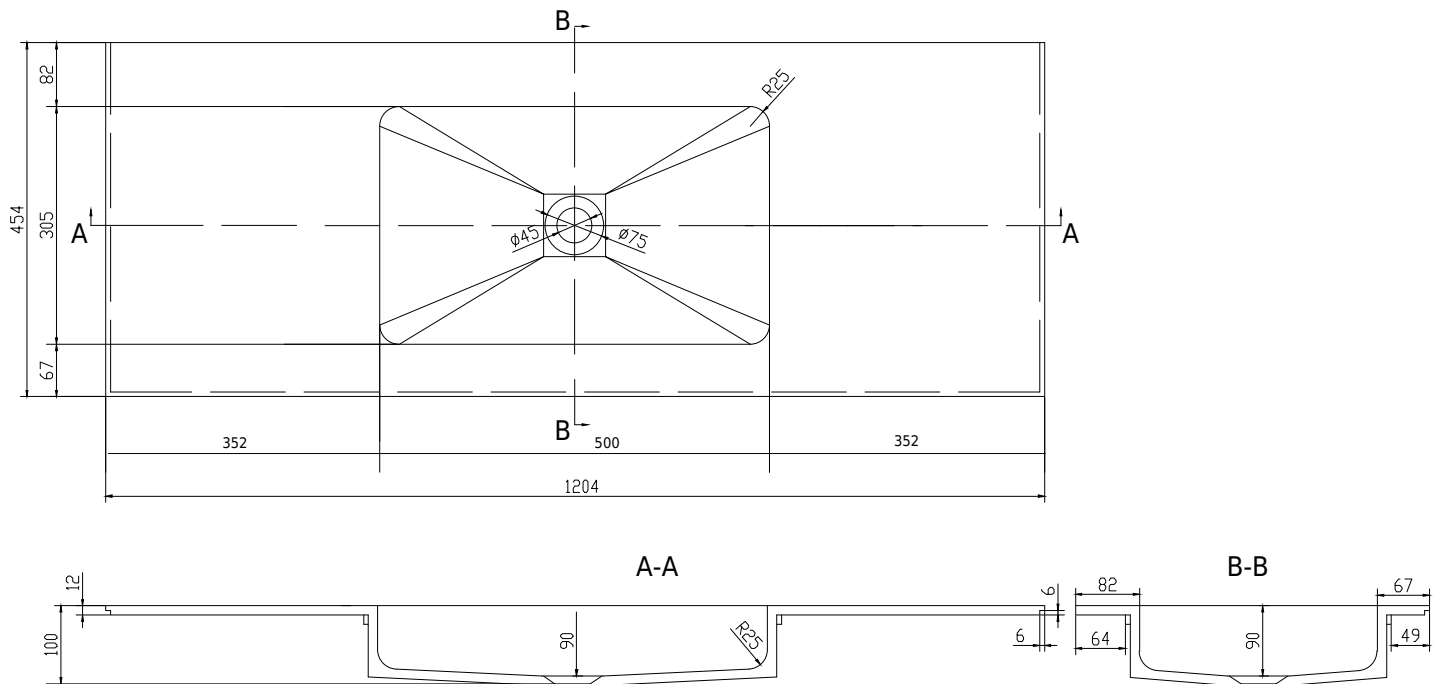

# SQ2 120 pesuallas

SKU: 30040096

**Väri:** Mattavalkoinen Acovi®  
**Koko K/P/S:** 10.2cm / 120cm / 45cm  
**Weight:** 18kg netto

**SQ2 120 pesuallas tiedot:**