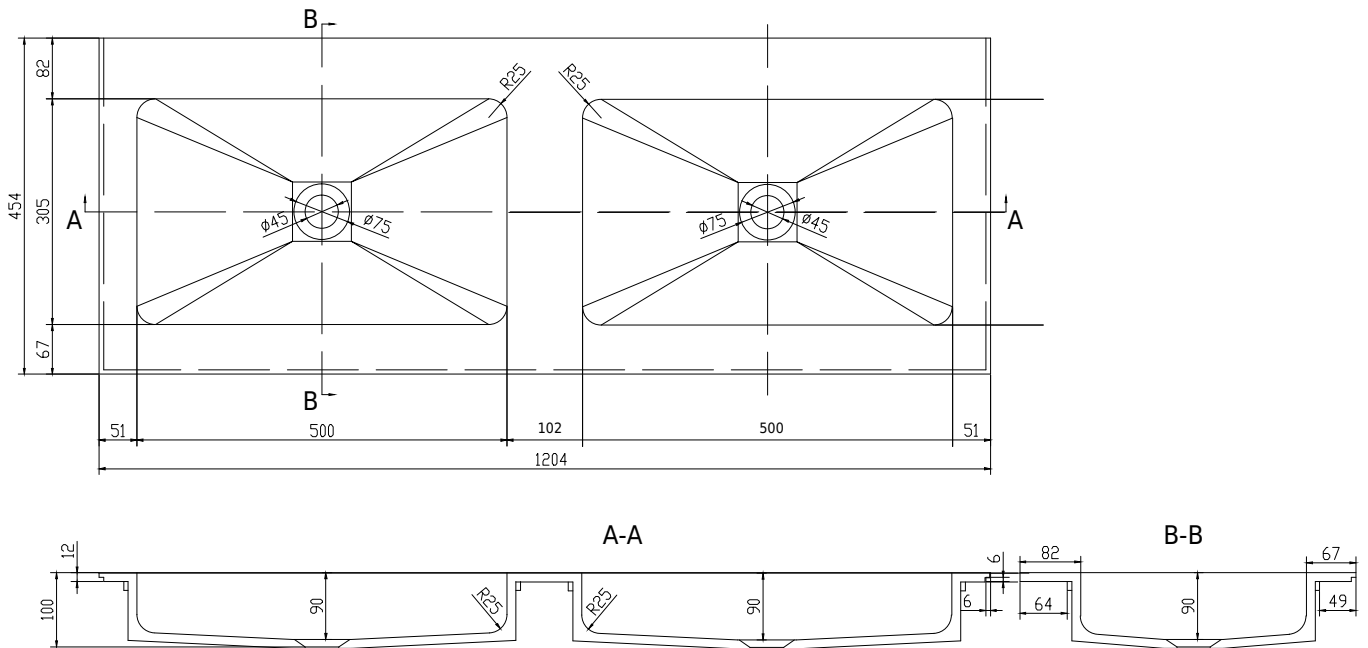

SQ2 120 neliskulmainen pöytäallas

SKU: 30040098

Väri: Mattavalkoinen Acovi®
Koko K/P/S: 10.2cm / 120cm / 45cm
Paino: 21.44kg netto

SQ2 120 neliskulmainen pöytäallas tiedot: