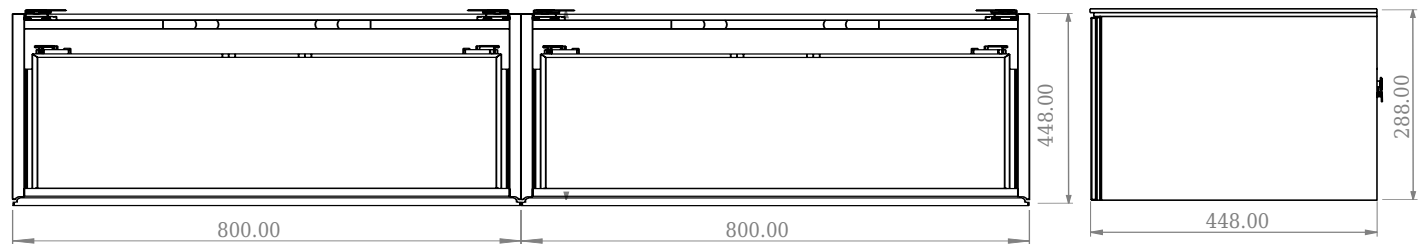

Copenhagen Bath

Roskildevej 394
DK-2610 Rødovre
ALV no.: DK32648622
IBAN: DK8190774584517404
Swift: SPNODK22
contact@copenhagenbath.com
www.copenhagenbath.com

SQ2 160 kaappi kanssa vasen pesuallas

SKU: 30010124

F View

Top View

Side View

Back View

Väri: Mattavalkoinen
Koko K/P/S: 28.8cm / 160cm / 45cm
Weight: 84.6kg netto

SQ2 160 kaappi kanssa vasen pesuallas tiedot: