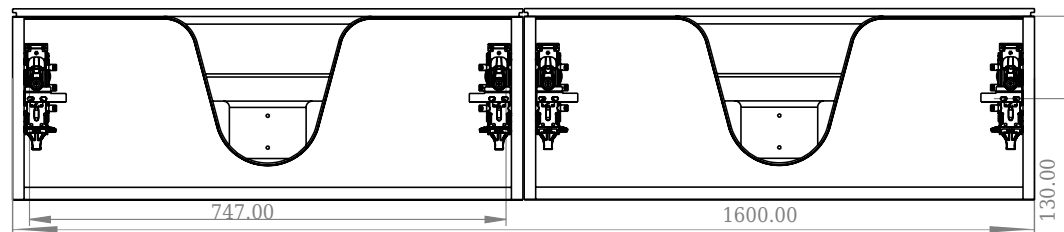

Copenhagen Bath

Roskildevej 394
DK-2610 Rødovre
ALV no.: DK32648622
IBAN: DK8190774584517404
Swift: SPNODK22
contact@copenhagenbath.com
www.copenhagenbath.com

SQ2 160 kaappi kanssa vasen pesuallas

SKU: 30010124

F View

Top View

Side View

Back View

Väri: Mattavalkoinen
Koko K/P/S: 28.8cm / 160cm / 45cm
Weight: 84.6kg netto

SQ2 160 kaappi kanssa vasen pesuallas tiedot: