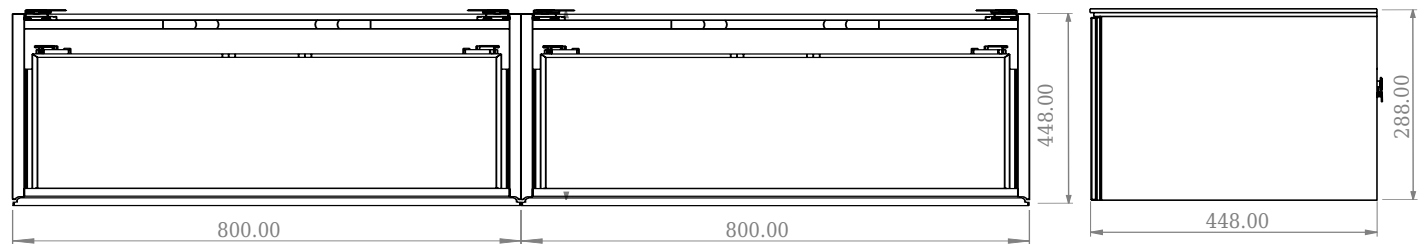

Copenhagen Bath

Roskildevej 394
DK-2610 Rødovre
ALV no.: DK32648622
IBAN: DK8190774584517404
Swift: SPNODK22
contact@copenhagenbath.com
www.copenhagenbath.com

SQ2 160 kaappi kanssa kaksoispesuallas

SKU: 30010125

F View

Top View

Side View

Back View

Väri: Mattavalkoinen
Koko K/P/S: 28.8cm / 160cm / 45cm
Weight: 86.6kg netto

SQ2 160 kaappi kanssa kaksoispesuallas tiedot: