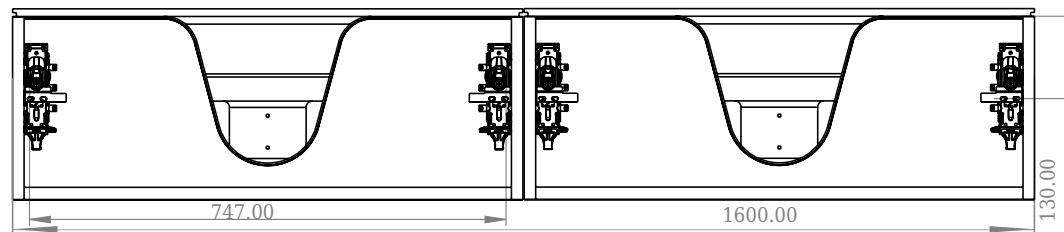

Copenhagen Bath

Roskildevej 394
DK-2610 Rødovre
ALV no.: DK32648622
IBAN: DK8190774584517404
Swift: SPNODK22
contact@copenhagenbath.com
www.copenhagenbath.com

SQ2 160 kaappi kanssa kaksoispesuallas

SKU: 30010125

F View

Top View

Side View

Back View

Väri: Mattavalkoinen
Koko K/P/S: 28.8cm / 160cm / 45cm
Weight: 86.6kg netto

SQ2 160 kaappi kanssa kaksoispesuallas tiedot: