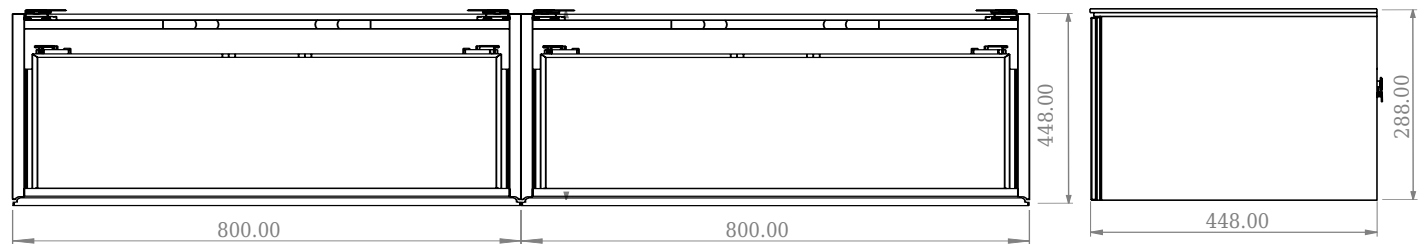

Copenhagen Bath

Roskildevej 394
DK-2610 Rødovre
ALV no.: DK32648622
IBAN: DK8190774584517404
Swift: SPNODK22
contact@copenhagenbath.com
www.copenhagenbath.com

SQ2 160 kaappi kanssa oikealle pesuallas

SKU: 30010126

F View

Top View

Side View

Back View

Väri: Mattavalkoinen
Koko K/P/S: 28.8cm / 160cm / 45cm
Weight: 84.6kg netto

SQ2 160 kaappi kanssa oikealle pesuallas tiedot: