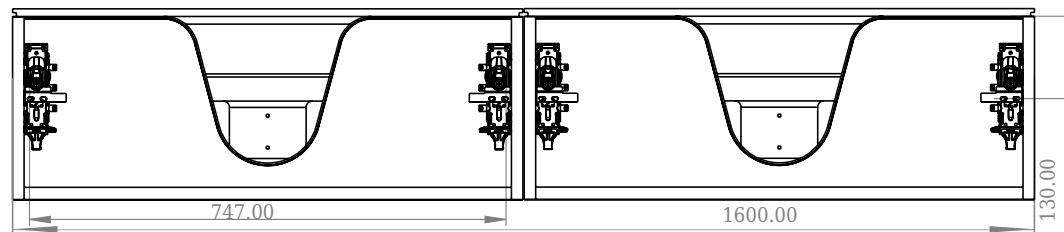

Copenhagen Bath

Roskildevej 394
DK-2610 Rødovre
ALV no.: DK32648622
IBAN: DK8190774584517404
Swift: SPNODK22
contact@copenhagenbath.com
www.copenhagenbath.com

SQ2 160 kaappi kanssa oikealle pesuallas

SKU: 30010126

F View

Top View

Side View

Back View

Väri: Mattavalkoinen
Koko K/P/S: 28.8cm / 160cm / 45cm
Weight: 84.6kg netto

SQ2 160 kaappi kanssa oikealle pesuallas tiedot: