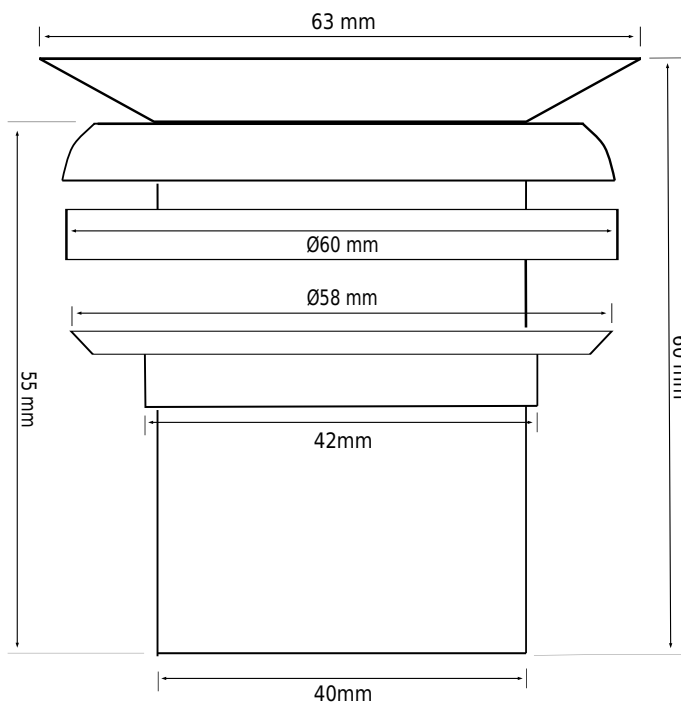

# Pohjaventtiili, ritilä, integroitu

SKU: 40040068

<b>Väri:</b>	Kromi
<b>Koko K/P/S:</b>	7cm / 7cm / 7cm
<b>Weight:</b>	0.2kg netto

### Pohjaventtiili, ritilä, integroitu tiedot:

Integrated waste with grate made of stainless steel. The waste is level with the basin bottom and is always open.  
Fits perfect under a coffer plate.