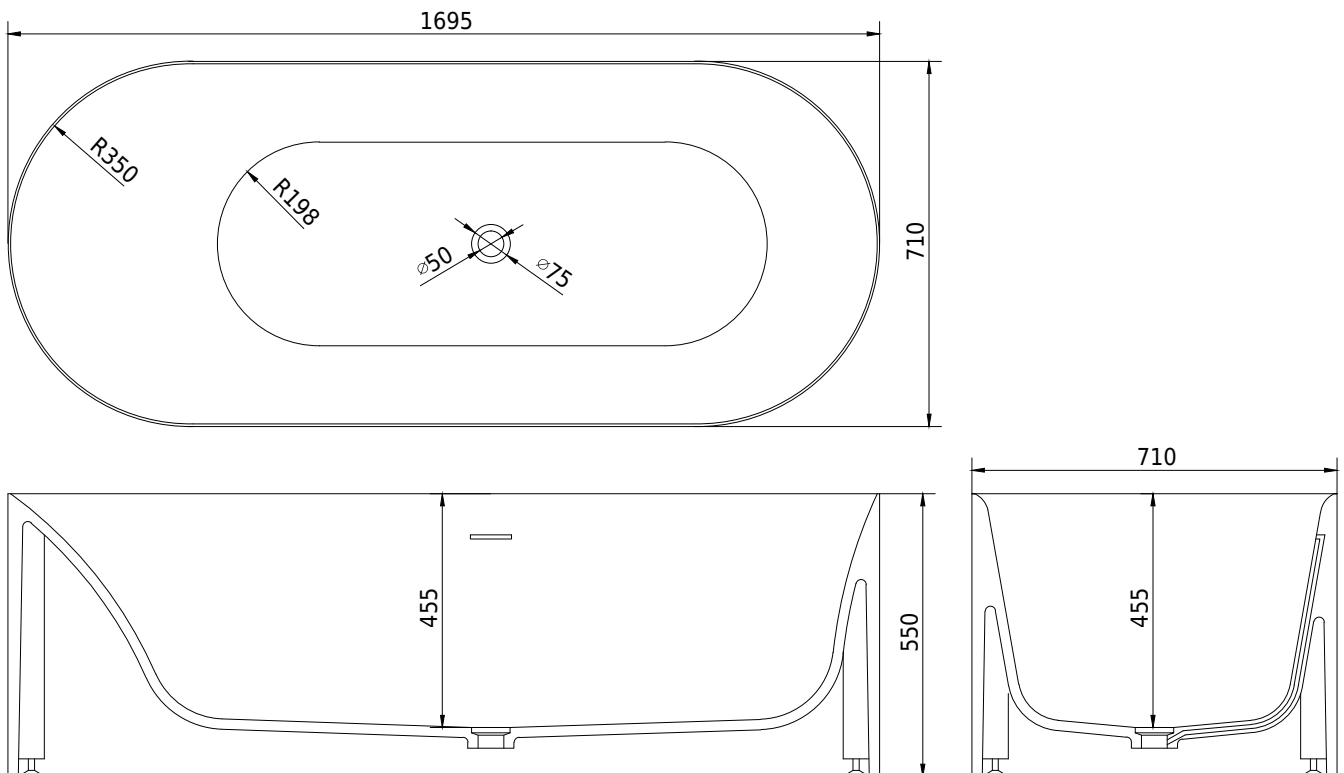

## SQ1 soikea amme

SKU: 40030041

<b>Väri:</b>	Mattavalkoinen Acovi®
<b>Littraa:</b>	260 ylivuoto
<b>Koko K/P/S:</b>	55cm / 169.5cm / 71cm
<b>Weight:</b>	168kg netto

### SQ1 soikea amme tiedot:

Please note that there may be a tolerance of  $\pm 5$ mm as all products are hand sanded.