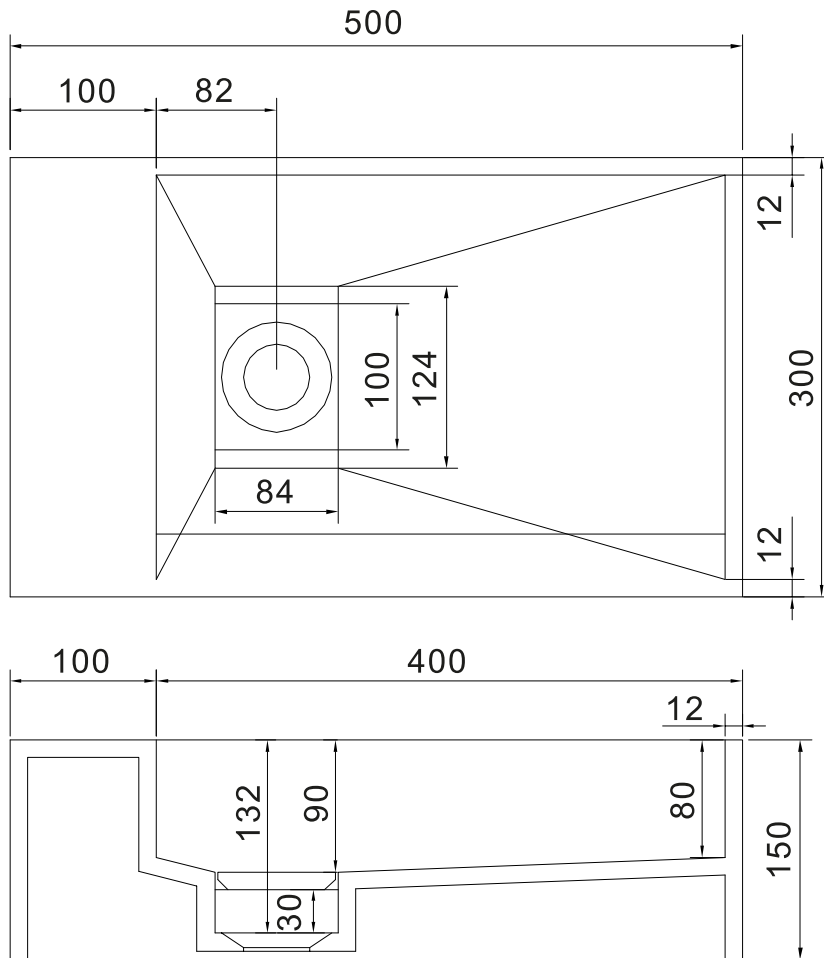

Copenhagen Bath

Roskildevej 394
DK-2610 Rødovre
ALV no.: DK32648622
IBAN: DK8190774584517404
Swift: SPNODK22
contact@copenhagenbath.com
www.copenhagenbath.com

Nordland 50 pesuallas

SKU: 40010040

Väri: Mattavalkoinen Acovi®
Koko K/P/S: 15cm / 50cm / 30cm
Weight: 9.44kg netto

Nordland 50 pesuallas tiedot:

Kaikki pesuallaat toimitetaan ilman hanareikää. Pora hanareiän poraamiseen toimitetaan pyydettyessä.