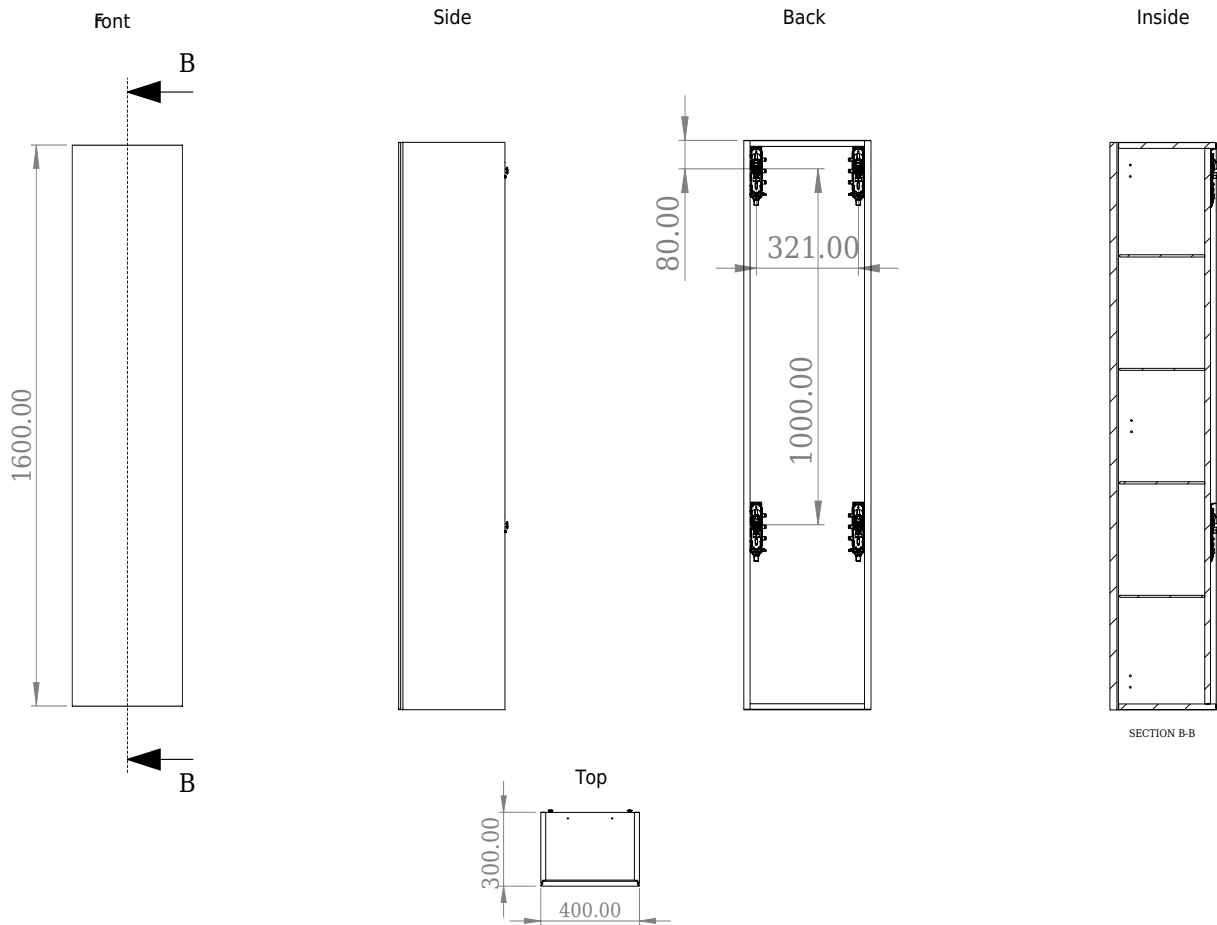

# Bergen korkea kaappi

SKU: 30030028

**Väri:**

Harjattu tammi

**Koko K/P/S:**

160cm / 40cm / 30cm

**Weight:**

29kg netto