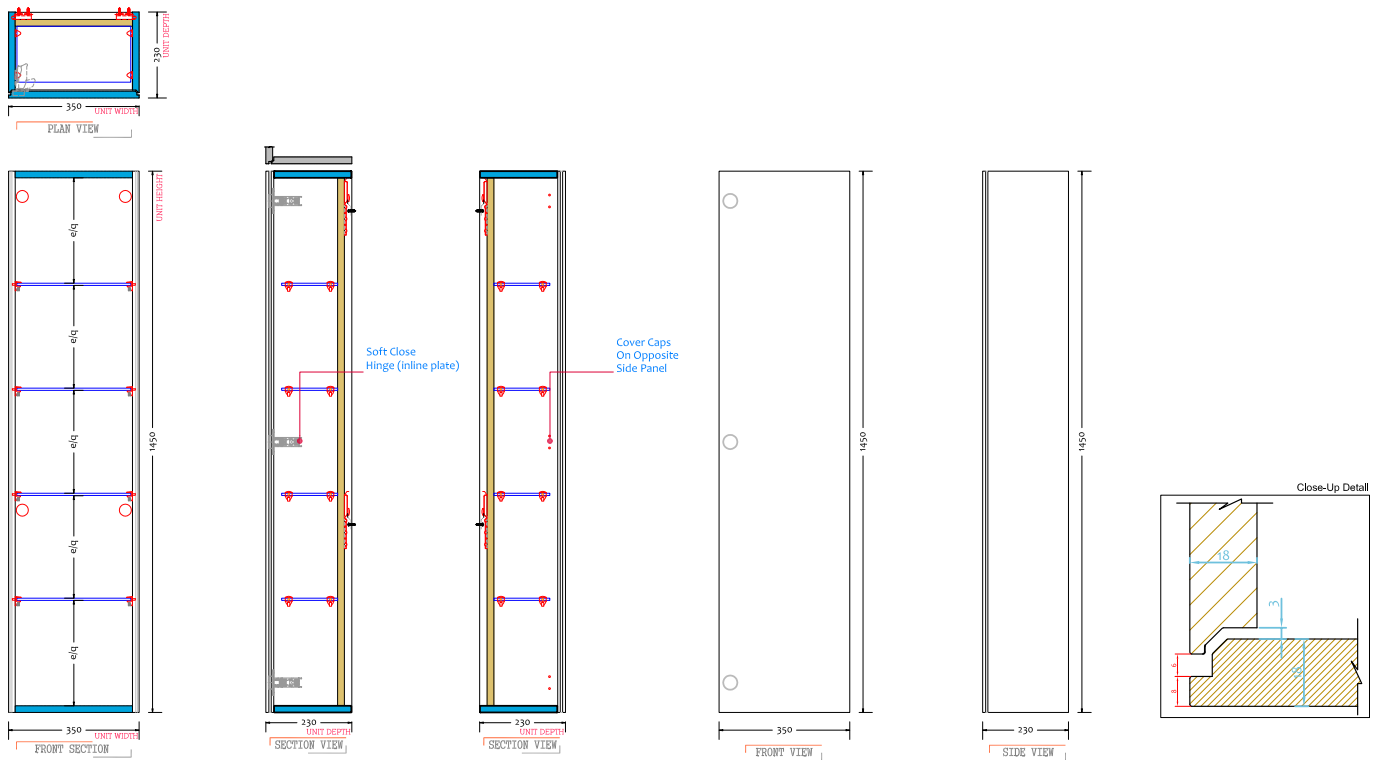

Copenhagen Bath
Roskildevej 394
DK-2610 Rødovre
ALV no.: DK32648622
IBAN: DK8190774584517404
Swift: SPNODK22
contact@copenhagenbath.com
www.copenhagenbath.com

SQ2 korkea kaappi

SKU: 30010151

Väri:

Koko K/P/S:

Weight:

Mattavalkoinen

145cm / 36cm / 23cm

35.7kg netto

SQ2 korkea kaappi tiedot: