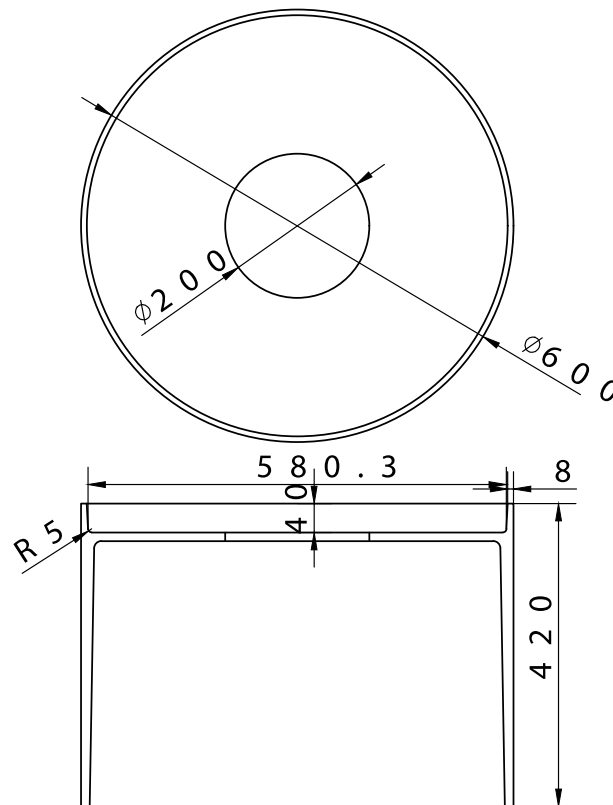

Copenhagen Bath

Roskildevej 394
DK-2610 Rødovre
ALV no.: DK32648622
IBAN: DK8190774584517404
Swift: SPNODK22
contact@copenhagenbath.com
www.copenhagenbath.com

SQ1 jakkara

SKU: 40040095

Väri:

Mattavalkoinen Acovi®

Koko K/P/S:

42cm / 60cm / 60cm

Weight:

21kg netto

SQ1 jakkara tiedot: