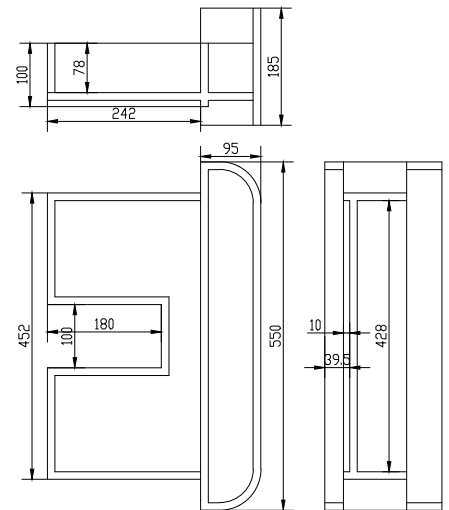

Copenhagen Bath

Roskildevej 394
DK-2610 Rødovre
ALV no.: DK32648622
IBAN: DK8190774584517404
Swift: SPNODK22
contact@copenhagenbath.com
www.copenhagenbath.com

Yuno CA 55

SKU: 40010216

Väri: Mattavalkoinen Acovi®
Koko K/P/S: 30cm / 55cm / 41cm
Weight: 26kg netto

Yuno CA 55 tiedot:

Kaikki pesualtaat toimitetaan ilman hanareikää. Pora hanareiän poraamiseen toimitetaan pyydettäessä.