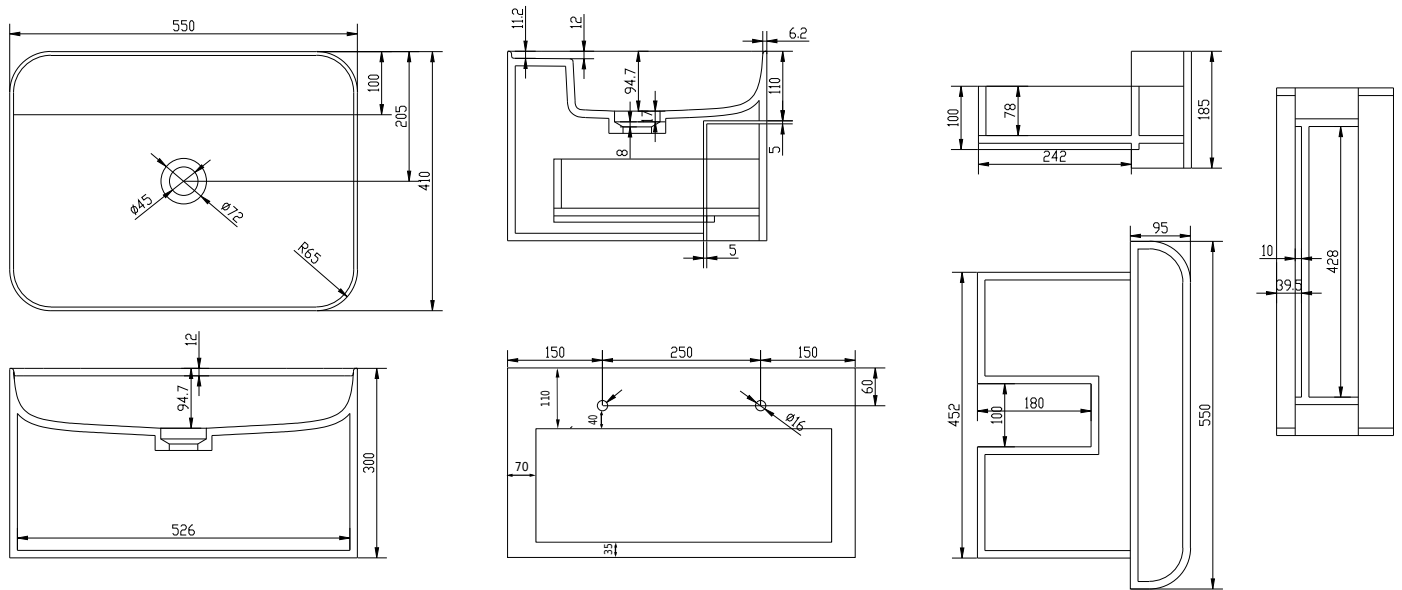

Copenhagen Bath

Roskildevej 394
DK-2610 Rødovre
ALV no.: DK32648622
IBAN: DK8190774584517404
Swift: SPNODK22
contact@copenhagenbath.com
www.copenhagenbath.com

Yuno CA 55

SKU: 40010216

Väri: Mattavalkoinen Acovi®
Koko K/P/S: 30cm / 55cm / 41cm
Weight: 26kg netto

Yuno CA 55 tiedot:

Kaikki pesualtaat toimitetaan ilman hanareikää. Pora hanareiän poraamiseen toimitetaan pyydettäessä.