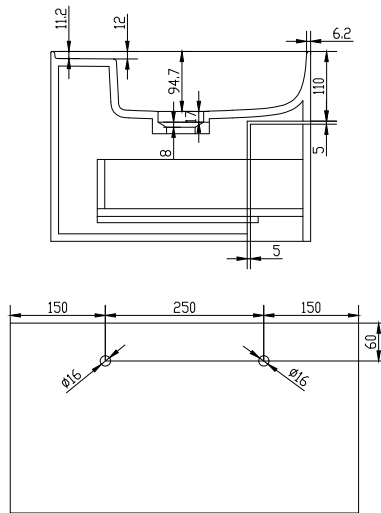

Copenhagen Bath

Roskildevej 394
DK-2610 Rødovre
ALV no.: DK32648622
IBAN: DK8190774584517404
Swift: SPNODK22
contact@copenhagenbath.com
www.copenhagenbath.com

Yuno CA 55

SKU: 40010216

Väri: Mattavalkoinen Acovi®
Koko K/P/S: 30cm / 55cm / 41cm
Weight: 26kg netto

Yuno CA 55 tiedot:

Kaikki pesualtaat toimitetaan ilman hanareikää. Pora hanareiän poraamiseen toimitetaan pyydettäessä.