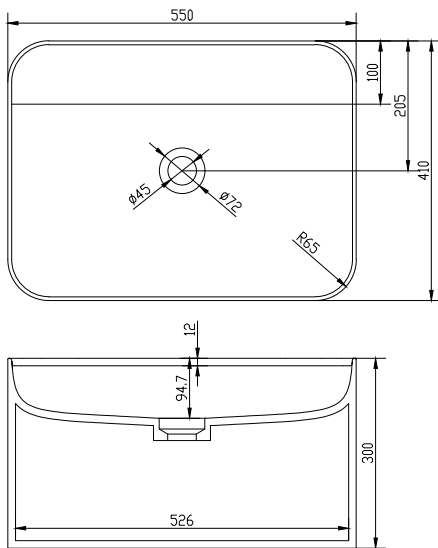

Copenhagen Bath

Roskildevej 394
DK-2610 Rødovre
ALV no.: DK32648622
IBAN: DK8190774584517404
Swift: SPNODK22
contact@copenhagenbath.com
www.copenhagenbath.com

Yuno CA 55

SKU: 40010216

Väri: Mattavalkoinen Acovi®
Koko K/P/S: 30cm / 55cm / 41cm
Weight: 26kg netto

Yuno CA 55 tiedot:

Kaikki pesualtaat toimitetaan ilman hanareikää. Pora hanareiän poraamiseen toimitetaan pyydettäessä.