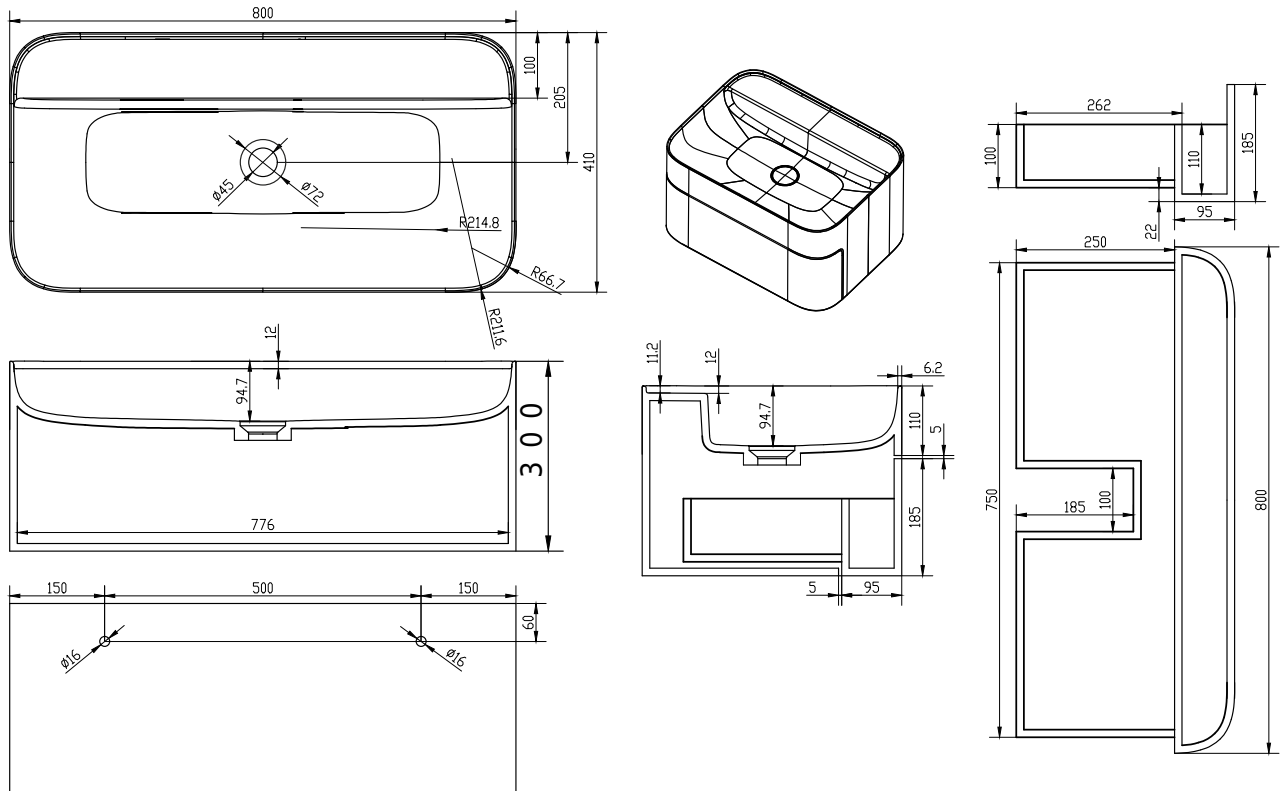

Copenhagen Bath

Roskildevej 394
DK-2610 Rødovre
ALV no.: DK32648622
IBAN: DK8190774584517404
Swift: SPNODK22
contact@copenhagenbath.com
www.copenhagenbath.com

Yuno CA 80

SKU: 40010217

Väri: Mattavalkoinen Acovi®
Koko K/P/S: 30cm / 80cm / 41cm
Weight: 37kg netto

Yuno CA 80 tiedot:

Kaikki pesualtaat toimitetaan ilman hanareikää. Pora hanareiän poraamiseen toimitetaan pyydettäessä.