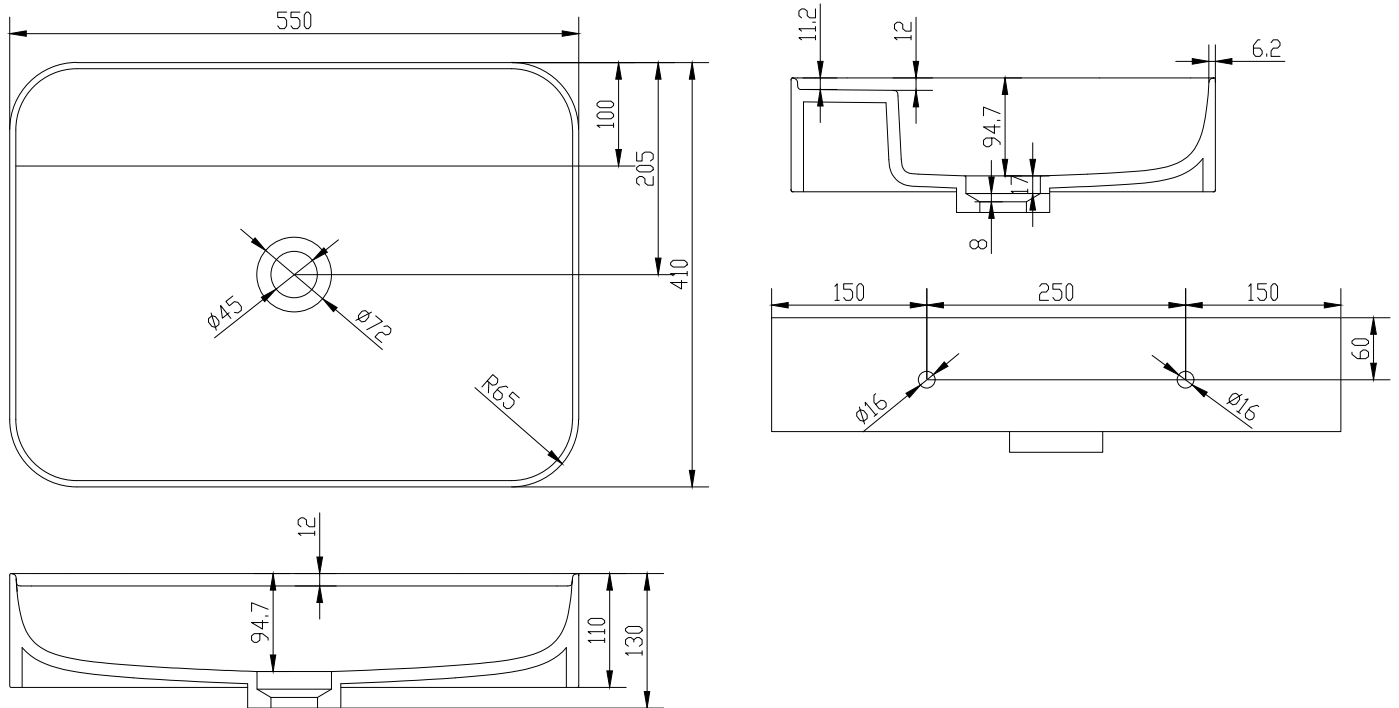

## Yuno WA 55

SKU: 40010218

**Väri:** Mattavalkoinen Acovi®  
**Koko K/P/S:** 11cm / 55cm / 41cm  
**Weight:** 10kg netto