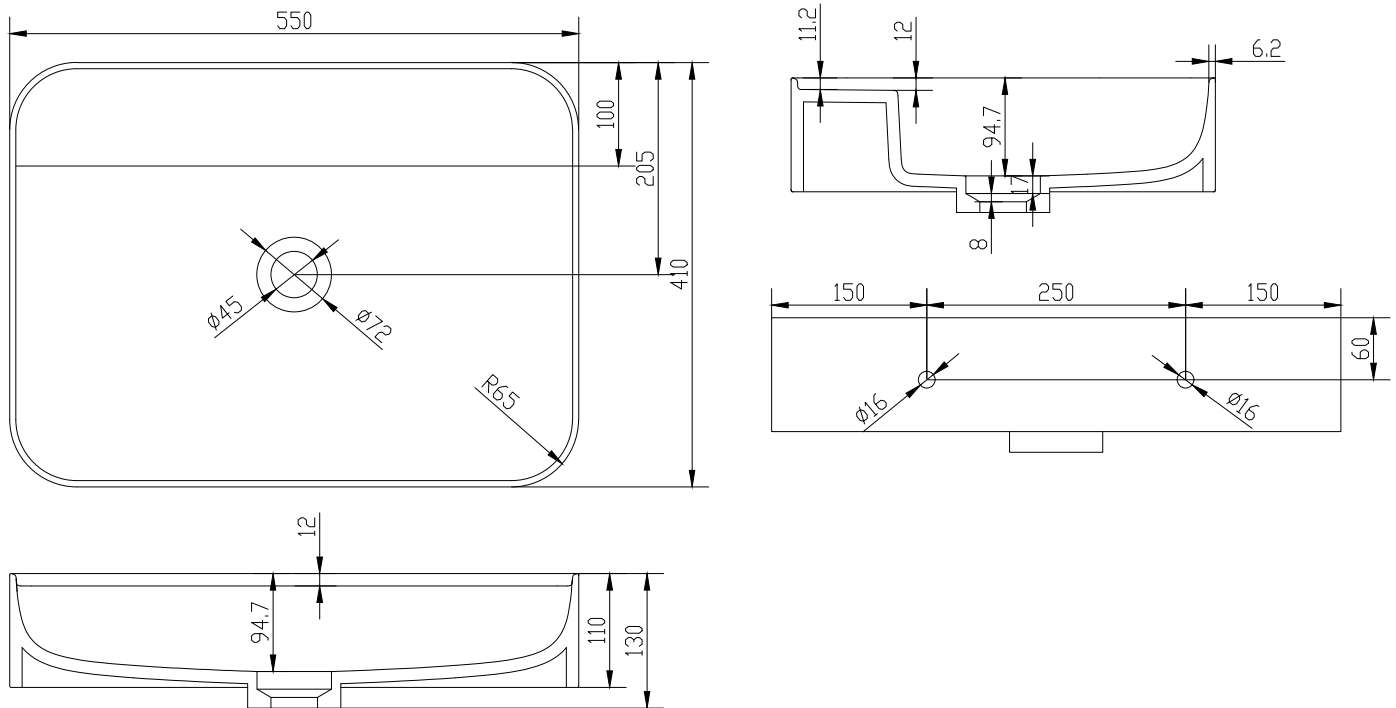

Copenhagen Bath

Roskildevej 394
DK-2610 Rødovre
ALV no.: DK32648622
IBAN: DK8190774584517404
Swift: SPNODK22
contact@copenhagenbath.com
www.copenhagenbath.com

Yuno WA 55

SKU: 40010218

Väri: Mattavalkoinen Acovi®
Koko K/P/S: 11cm / 55cm / 41cm
Weight: 10kg netto

Yuno WA 55 tiedot:

Kaikki pesualtaat toimitetaan ilman hanareikää. Pora hanareiän poraamiseen toimitetaan pyydettäessä.