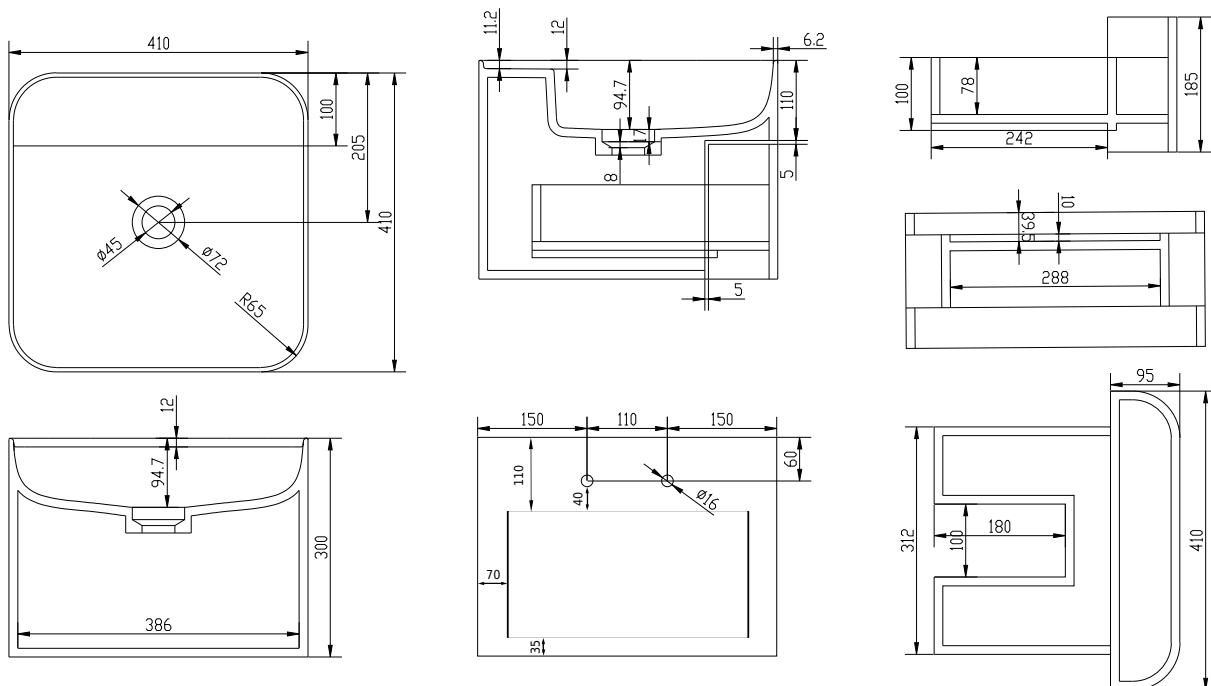

Yuno CA 41

SKU: 40010220

Väri: Mattavalkoinen Acovi®
Koko K/P/S: 30cm / 41cm / 41cm
Weight: 21kg netto

Yuno CA 41 tiedot:

Kaikki pesualtaat toimitetaan ilman hanareikää. Pora hanareiän poraamiseen toimitetaan pyydettyessä.