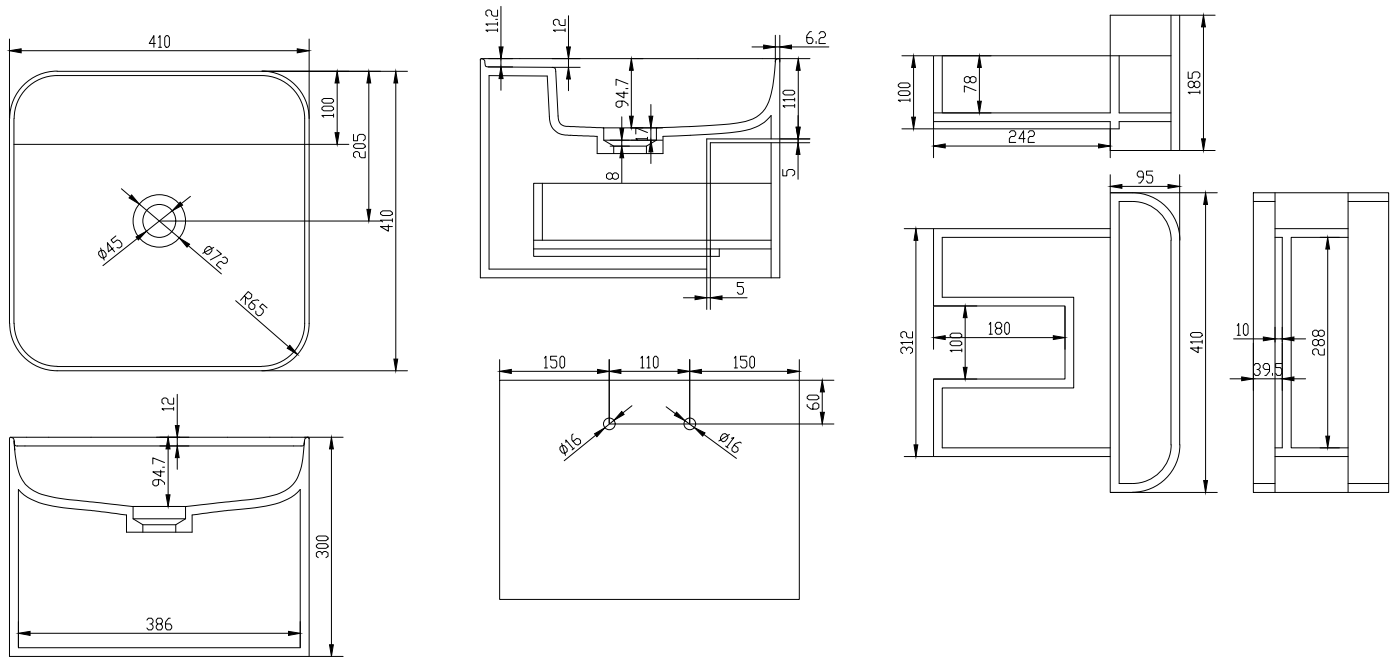

# Yuno CA 41

SKU: 40010220

**Väri:**

Mattavalkoinen Acovi®

**Koko K/P/S:**

30cm / 41cm / 41cm

**Weight:**

21kg netto

### Yuno CA 41 tiedot:

Kaikki pesualtaat toimitetaan ilman hanareikää. Pora hanareiän poraamiseen toimitetaan pyydettäessä.