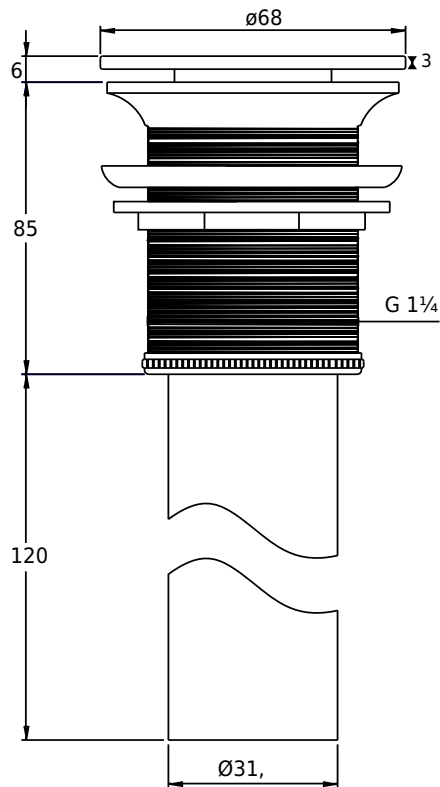

# Pohjaventtiili Acovi litteä

SKU: 40040006

**Väri:** Mattavalkoinen Acovi®  
**Koko K/P/S:** 8.5cm / 6.8cm / 6.8cm  
**Weight:** 0.31kg netto

**Pohjaventtiili Acovi litteä tiedot:**