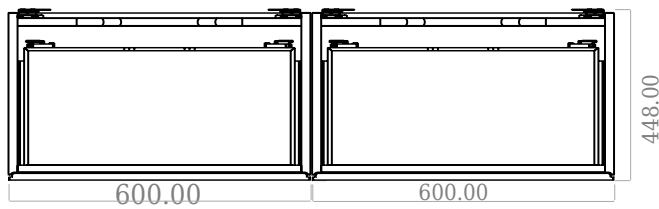

## SQ2 120 kaappi kanssa vasen pesuallas

SKU: 30010163

F View

Side View

Top View

Back View

**Väri:** Mattavalkoinen  
**Koko K/P/S:** 60cm / 120cm / 45cm  
**Weight:** 75.72kg netto

**SQ2 120 kaappi kanssa vasen pesuallas tiedot:**