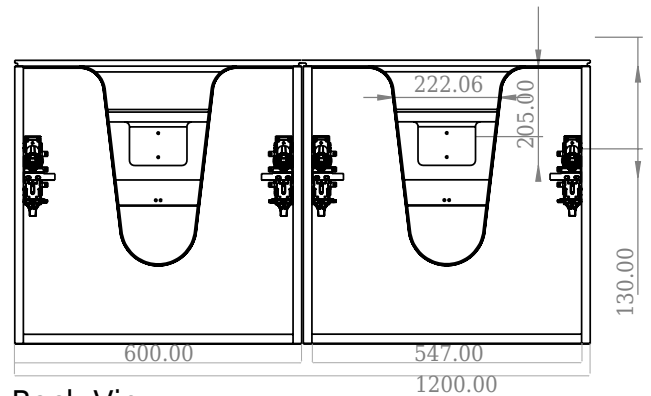

## SQ2 120 kaappi kanssa vasen pesuallas

SKU: 30010163

F View

Side View

Top View

Back View

**Väri:** Mattavalkoinen  
**Koko K/P/S:** 60cm / 120cm / 45cm  
**Weight:** 75.72kg netto

**SQ2 120 kaappi kanssa vasen pesuallas tiedot:**