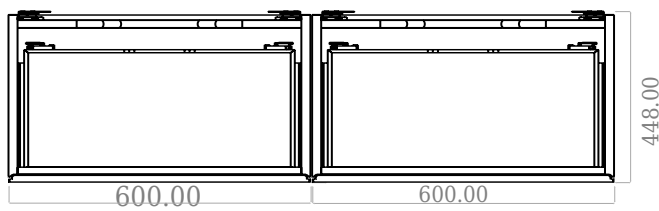

F View

Side View

Top View

Back View

Väri: Mattavalkoinen
Koko K/P/S: 60cm / 120cm / 45cm
Weight: 75.72kg netto

SQ2 120 kaappi kanssa oikealle pesuallas tiedot: