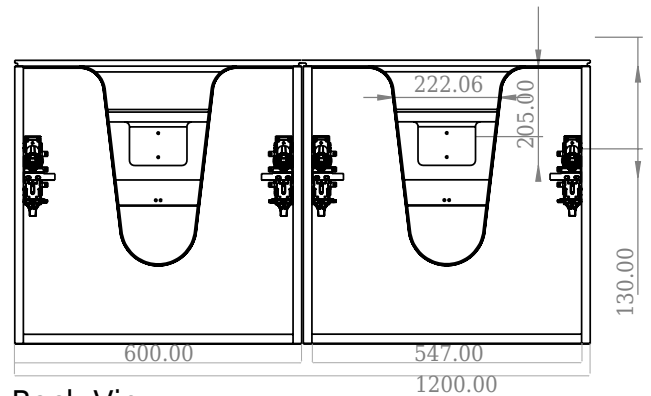

Copenhagen Bath

Roskildevej 394
DK-2610 Rødovre
ALV no.: DK32648622
IBAN: DK8190774584517404
Swift: SPNODK22
contact@copenhagenbath.com
www.copenhagenbath.com

SQ2 120 kaappi kanssa oikealle pesuallas

SKU: 30010164

F View

Side View

Top View

Back View

Väri: Mattavalkoinen
Koko K/P/S: 60cm / 120cm / 45cm
Weight: 75.72kg netto

SQ2 120 kaappi kanssa oikealle pesuallas tiedot: