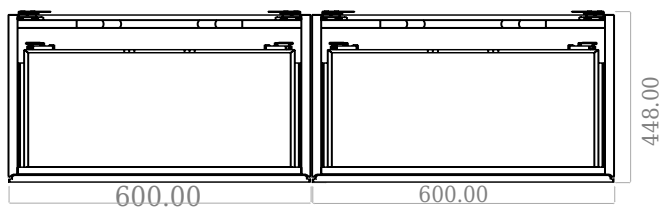

F View

Side View

Top View

Back View

Väri: Mattavalkoinen
Koko K/P/S: 60cm / 120cm / 45cm
Weight: 75.72kg netto

SQ2 120 kaappi kanssa oikealle pesuallas tiedot: